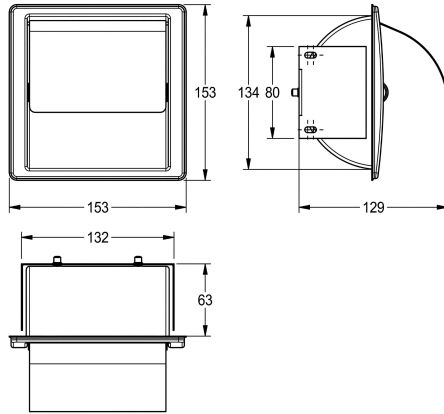

KWC STRATOS

Uchwyt na rolkę papieru toaletowego, montaż podtynkowy

Modell-Linie: STRATOS | STRX673E

Akcesoria łazienkowe | Uchwyty do papieru toaletowego

KWC-No.

2000057422

Wymiary 153 x 153 x 129 mm (szer. x wys. x głęb.)

Uchwyt na papier toaletowy STRATOS do montażu podtynkowego, stal chromowo-niklowa, powierzchnia szlifowana matowa, grubość materiału 0,8 mm, zaokrąglona pokrywa, na rolkę o maksymalnej szerokości 130 mm, w komplecie zestaw

montażowy.

Wymiary 153 x 153 x 129 mm (szer. x wys. x głęb.)

Dane techniczne

Maksymalna głębokość / średnica części zużywalnej	120 mm
Maksymalna szerokość części zużywalnej	120 mm
Pojemność	1
Pojemność ME	Rolka
Zamek	NO-LOCK
Materiał	Stal szlachetna
Kod materiałowy	1.4301
Grubość materiału	0.8 mm
Łączna głębokość	129 mm
Łączna wysokość	153 mm
Łączna szerokość	153 mm
Trzpień obrotowy	Tak
Wykończenie powierzchni	Matowe
Rodzaj mocowania	Przykręcony
Rodzaj montażu	Montaż podtynkowy

Maksymalna głębokość / średnica części zużywalnej	120 mm
Maksymalna szerokość części zużywalnej	120 mm
Pojemność	1
Pojemność ME	Rolka
Zamek	NO-LOCK
Materiał	Stal szlachetna
Kod materiałowy	1.4301
Grubość materiału	0.8 mm
Łączna głębokość	129 mm
Łączna wysokość	153 mm
Łączna szerokość	153 mm
Trzpień obrotowy	Tak
Wykończenie powierzchni	Matowe
Rodzaj mocowania	Przykręcony
Rodzaj montażu	Montaż podtynkowy