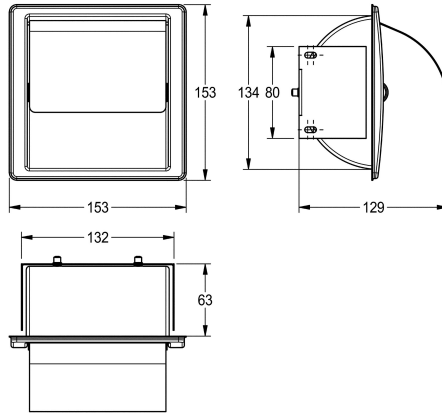

KWC STRATOS Toalettrollshållare

Modell-Linie: STRATOS | STRX673E
Sanitetsutrustning | WC- rullhållare

KWC-No.

2000057422

Dimensions 153 x 153 x 129 mm (W x H x D)

STRATOS toalettrollshållare för undermontering, kromnickelstål, borstad yta, materialtjocklek 0,8 mm, svängt gångjärnslock, för rulle med en maximal bredd på 130 mm, inklusive

monteringsmaterial.

Mått 153 x 153 x 129 mm (B x H x D)

Technical Data

Maximal djup / diameter förbrukningsmaterial

120 mm

Maximal bredd på förbrukningsmaterial

120 mm

fyllnads kvantitet

1.4301

Material tjocklek

0.8 mm

Övergripande djup

129 mm

Total höjd

153 mm

Total bredd

153 mm

Axel, spole

Ja

Ytfinish

Satin yta

Typ av fixering

Skruv

Typ av montering