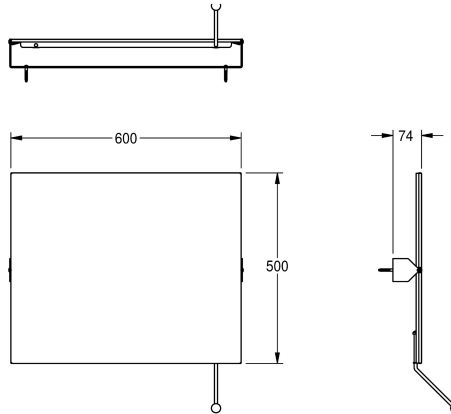

## KWC CONTINA Sklopné zrcadlo

Modell-Linie: CONTINA | CNTX91  
Doplňky | Zrcadla

### KWC-No.

**2000057509**

Sklopné zrcadlo, rozměry 600 x 500 x 74 mm (š x v x h)

Sklopné zrcadlo k montáži na omítku, zrcadlo a držák kompletně z chromniklové oceli, zrcadlo leštěné do vysokého lesku, držák hedvábně matný, tloušťka materiálu zrcadla 8 mm, tloušťka materiálu držáku 4 mm, zrcadlo podloženo polystyrenovou deskou se skrytým upevněním, zezadu připevňená výztuha z ušlechtilé oceli

o šířce 1,5 mm, sklopné 13° pomocí páčky předmontované vpravo nebo vlevo, včetně vrtů z ušlechtilé oceli a hmoždinek.

Rozměry 600 x 500 x 74 mm (š x v x h)

74 mm

500 mm

600 mm

syntetický

vysoký lesk

svorka

montáž na stěnu