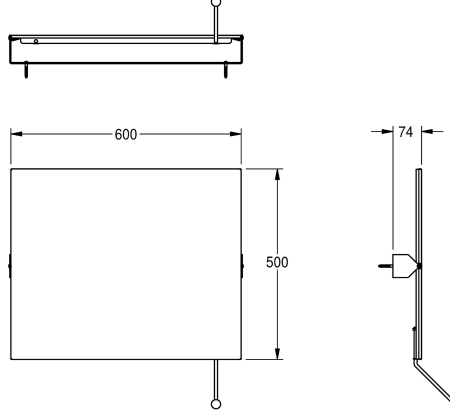

## KWC CONTINA Specchio inclinabile per disabili

Modell-Linie: **CONTINA | CNTX91**  
Accessori | Specchi

### KWC-No.

**2000057509**

Dimensioni 600 x 500 x 74 mm (L x A x P)

Specchio inclinabile per installazione a parete, specchio e staffa completamente in acciaio inox 18/10, spessore 8 mm, fondo in polistirolo, staffa satinata, inclinazione variabile mediante leva

integrata. Inclusi viti e tasselli di fissaggio.

Dimensioni 600 x 500 x 74 mm (L x A x P)

### Dati tecnici

Fissaggio nascosto	No
Materiale	Acciaio inox
Codice materiale	1.4301
Spessore del materiale	1 mm
Profondità totale	74 mm
Altezza totale	500 mm
Larghezza complessiva	600 mm
Rinforzo	Sintetico
Finitura della superficie	Lucidatura a specchio
Tipo di fissaggio	Morsetto
Tipo di montaggio	Installazione a parete