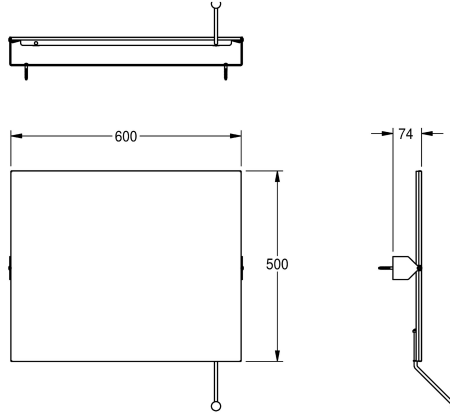

## KWC CONTINA Kantelspiegel

Modell-Linie: CONTINA | CNTX91  
Accessoires | Spiegels

### KWC-No.

**2000057509**

Afmetingen 600 x 500 x 74 mm (B x H x D)

Kantelspiegel voor opbouwmontage, spiegel en houder volledig van roestvrij staal, spiegel hoogglans gepolijst, houder zijdemat, materiaaldikte spiegel 8 mm / houder 4 mm, verstevigd met polystyreenplaat met verborgen bevestiging, extra versteviging middels 1,5 mm roestvrijstalen steun aan ommezijde, te kantelen

met handgreep, handgreep links of rechts te monteren, inclusief roestvrijstalen schroeven en pluggen.

Afmetingen 600 x 500 x 74 mm (B x H x D)

74 mm

500 mm

600 mm

Kunststof

Hoogglans

Geklemd

Wandmontage