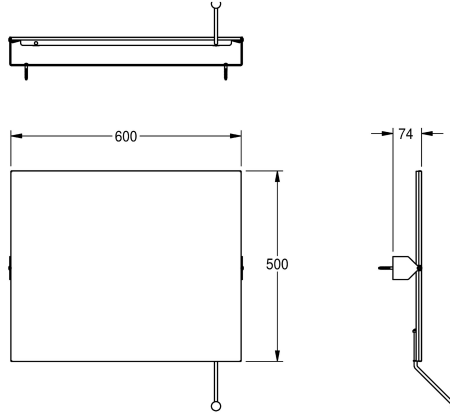

## KWC CONTINA Kantelspiegel

Modell-Linie: CONTINA | CNTX91  
Accessoires | Spiegels

### KWC-No.

**2000057509**

Afmetingen 600 x 500 x 74 mm (B x H x D)

Kantelspiegel voor opbouwmontage, spiegel en houder volledig van roestvrij staal, spiegel hoogglans gepolijst, houder zijdemat, materiaaldikte spiegel 8 mm / houder 4 mm, verstevigd met polystyreenplaat met verborgen bevestiging, extra versteviging middels 1,5 mm roestvrijstalen steun aan ommezijde, te kantelen

met handgreep, handgreep links of rechts te monteren, inclusief roestvrijstalen schroeven en pluggen.

Afmetingen 600 x 500 x 74 mm (B x H x D)

|                 |
|-----------------|
| Neen            |
| Roestvrij staal |
| 1.4301          |
| 1 mm            |
| 74 mm           |
| 500 mm          |
| 600 mm          |
| Kunststof       |
| Hoogglans       |
| Geklemd         |
| Wandmontage     |