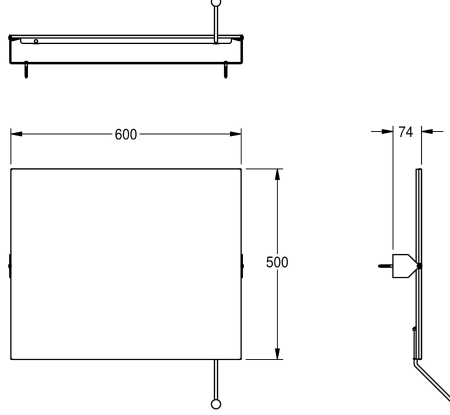

KWC CONTINA Svängbar spegel

Modell-Linie: CONTINA | CNTX91
Sanitetsutrustning | Speglar

KWC-No.

2000057509

Dimensions 600 x 500 x 74 mm (W x H x D)

Svängbar spegel för väggmontage, spegel och konsoler i rostfritt stål, spegel med reflekterad polerad yta, konsoler i satin yta, godstjocklek på spegeln är 8 mm, konsoler i 4 mm, förstärkt med polystyren platta och dolda monteringsfästen, förstärkt med 1.5 mm

rostfri stålkonsole på baksidan, svängbar beroende på om konsolen monteras till höger eller vänster, levereras med rostfria skruvar och plugg.

Technical Data

dold fixering
Material
Materialkod
Material tjocklek
Övergripande djup
Total höjd
Total bredd
Förstärkning
Ytfinish
Typ av fixering
Typ av montering

Nej
Rostfritt stål
1.4301
1 mm
74 mm
500 mm
600 mm
Syntetisk
Högglanspolerad
Pressa
Väggmontering