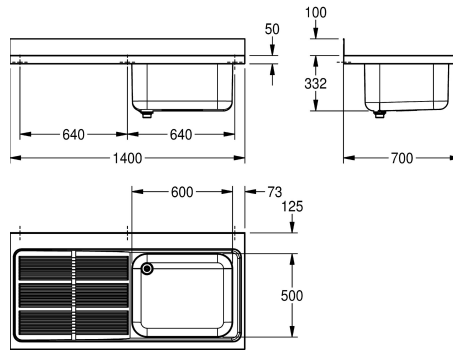

KWC MAXIMA Živnostenský dřez

Modell-Linie: MAXIMA | MAXL117-140

Živnostenské dřezy z ušlechtilé oceli | Živnostenské dřezy

KWC-No.

2000057159

odkapávací plocha vpravo

2000057556

odkapávací plocha vlevo

Umístění odkapávače

pravě

levý, - á, - é

Živnostenský dřez, k montáži shora (podstavec) nebo na stěnu (konzoly), chromiková ocel, povrch hedvábně matný, tloušťka materiálu 1,0 mm, beze spár vevařený dřez vpravo, těleso ventilu G 1 1/2 B a dvoudílná přepadová trubka, po obvodu se zvýšeným okrajem, plocha pro armaturu 100 mm (h), zadní stěna beze spár vysoká 100 mm (v) jako ochrana proti postříkání, zesílená odkapávací plocha vlevo, s vroubkováním a po obvodu se

zvýšeným zadním okrajem se sklonem ke dřezu, včetně prefabrikovaných bodů na upevnění / předvrtaných otvorů pro podstavec / konzol.

Rozměry 1400 x 432 x 700 mm (š x v x h)

Rozměry dřezu 600 x 300 x 500 mm (š x v x h)

Technické údaje

Umyvadlo - výška

300 mm

Celková délka umyvadla

hedvábně matný

Umyvadlo - hloubka

500 mm

Umyvadlo - šířka

600 mm

Umístění odkapávače

levý, - á, - é

Odkapávač nebo zásobník

odkapávač

Odkapávač / zásobník

yes

Materiál

ušlechtilá ocel

Kód materiálu

1.4301

Tloušťka materiálu

1 mm

Hluková ochrana

ano

Celková hloubka

700 mm

Celková výška

432 mm

Celková šířka

1.400 mm

Zadní lišta

ano

Povrch

hedvábně matný

Místo pro armaturu

ano

Způsob montáže

na výrobek

Umístění odtoku

levý zadní roh

Vzdálenost odpadu od zdi

216 mm

Včetně odpadové sady

ano

Velikost odpadu

DN 40