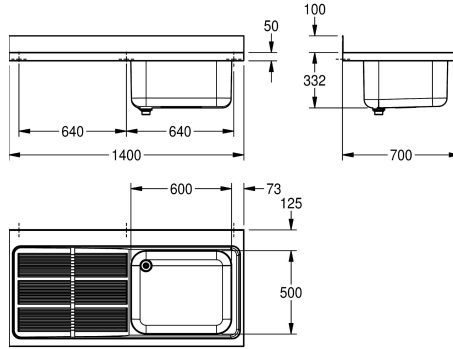

## KWC MAXIMA

Ammattikäyttöön tarkoitettu tiskipöytä

Modell-Linie: MAXIMA | MAXL117-140

Catering | Catering sinks

### Kuivatustason paikka

Oikea

Vasen

Talouksallas seinälle tai sisäasennukseen, ruostumatonta terästä, satiini-pintakäsittely, materiaalin paksuus 1 mm, kaksi alas laskettua saumattomasti hitsattua allasta, ilman ylivuotoa ja 100 mm hanan asennustila, altaat oikealla tai vasemmalla, 1 1/2" pohjaventtiili kaksiosaisella ylivuotoputkella muodostuen rei'itetystä

### Tekniset tiedot

Altaan korkeus

300 mm

Altaan pinta

Satiini-pintainen

Altaan syvyys

500 mm

Altaan pituus

700 mm

Kokonaiskorkeus

432 mm

Kokonaisleveys

1,400 mm

Takanosta

Kyllä

Pinnan viimeistely