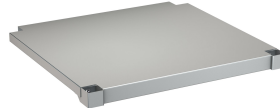

MAXIMA hylly Maximalle

2000057757
MAXT140-70