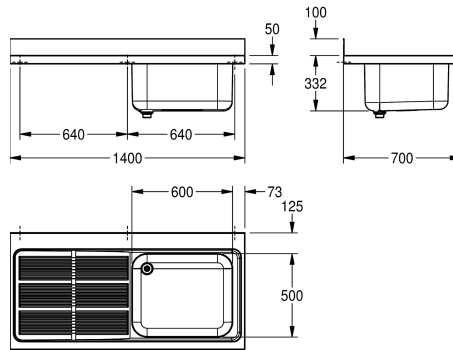

KWC MAXIMA Lavelli professionali

Modell-Linie: MAXIMA | MAXL117-140
Lavelli professionali | Lavelli professionali

KWC-No.

2000057159

Gocciolatoio a destra

2000057556

Gocciolatoio a sinistra

Posizione gocciolatoio

Destro /destra

Sinistro

Lavello professionale, 1 vasca con gocciolatoio, in acciaio inox 18/10, finitura satinata, spessore 1,0 mm, con piano rubinetteria da 100 mm, scarico 1 1/2" con tubo di troppopieno in due pezzi,

alzatina posteriore da 100 mm.

Gocciolatoio sinistra

Dati tecnici

Altezza vasca

300 mm

Finitura vasca

Finitura satinata

Profondità orizzontale della vasca

500 mm

Larghezza vasca

600 mm

Posizione gocciolatoio

Sinistro

Gocciolatoio o scolapiatti

Drainer

Quantità gocciolatoio / scolapiatti

yes

Materiale

Acciaio inox

Codice materiale

1.4301

Spessore del materiale

1 mm

Prevenzione rumore

Si

Profondità totale

700 mm

Altezza totale

432 mm

Larghezza complessiva

1.400 mm

Altezza alzatina

Si

Finitura della superficie

Finitura satinata

Piano rubinetteria

Si

Tipo di montaggio

Montato sul prodotto

Posizione del foro di scarico

Angolo posteriore sinistra

Proiezione del foro di scarico

216 mm

gruppo di scarico incluso

Si

Dimensione dello scarico

DN 40

teamNumber

0

Accessori opzionali