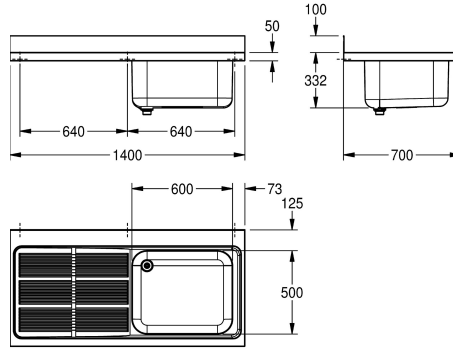

KWC MAXIMA Lavelli professionali

Modell-Linie: MAXIMA | MAXL117-140
Lavelli professionali | Lavelli professionali

KWC-No.

2000057159
Gocciolatoio a destra

2000057556
Gocciolatoio a sinistra

Posizione gocciolatoio

Destro /destra

Sinistro

Lavello professionale, 1 vasca con gocciolatoio, in acciaio inox 18/10, finitura satinata, spessore 1,0 mm, con piano rubinetteria da 100 mm, scarico 1 1/2" con tubo di troppopieno in due pezzi,

alzatina posteriore da 100 mm.

Gocciolatoio sinistra

Dati tecnici

Altezza vasca	300 mm
Finitura vasca	Finitura satinata
Profondità orizzontale della vasca	500 mm
Larghezza vasca	600 mm
Posizione gocciolatoio	Sinistro
Gocciolatoio o scolapiatti	Drainer
Quantità gocciolatoio / scolapiatti	yes
Materiale	Acciaio inox
Codice materiale	1.4301
Spessore del materiale	1 mm
Prevenzione rumore	Si
Profondità totale	700 mm
Altezza totale	432 mm
Larghezza complessiva	1.400 mm
Altezza alzatina	Si
Finitura della superficie	Finitura satinata
Piano rubinetteria	Si
Tipo di montaggio	Montato sul prodotto
Posizione del foro di scarico	Angolo posteriore sinistra
Proiezione del foro di scarico	216 mm
gruppo di scarico incluso	Si
Dimensione dello scarico	DN 40

Altezza vasca	300 mm
Finitura vasca	Finitura satinata
Profondità orizzontale della vasca	500 mm
Larghezza vasca	600 mm
Posizione gocciolatoio	Sinistro
Gocciolatoio o scolapiatti	Drainer
Quantità gocciolatoio / scolapiatti	yes
Materiale	Acciaio inox
Codice materiale	1.4301
Spessore del materiale	1 mm
Prevenzione rumore	Si
Profondità totale	700 mm
Altezza totale	432 mm
Larghezza complessiva	1.400 mm
Altezza alzatina	Si
Finitura della superficie	Finitura satinata
Piano rubinetteria	Si
Tipo di montaggio	Montato sul prodotto
Posizione del foro di scarico	Angolo posteriore sinistra
Proiezione del foro di scarico	216 mm
gruppo di scarico incluso	Si
Dimensione dello scarico	DN 40