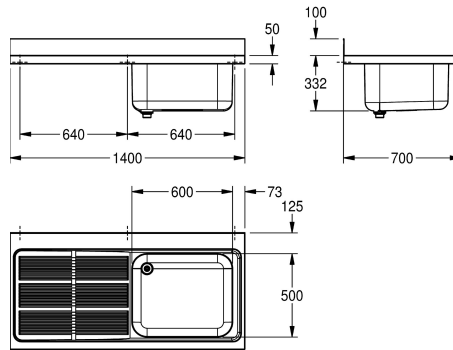

KWC MAXIMA

Grootkeukenspoeltafel

Modell-Linie: MAXIMA | MAXL117-140

Grootkeukenspoeltafels | Grootkeukenspoeltafels

KWC-No.

2000057159

Afdruipvlak rechts

2000057556

Afdruipvlak links

Plaats van het afdruipvlak

Rechts

Links

Grootkeukenspoeltafel, te monteren als opbouwtafel of voor wandmontage, roestvrij staal, oppervlakte satijn, materiaaldikte 1 mm, voegloos ingelaste wasbak, zonder overloop en met 100 mm kraanvlak, spoelbak links of rechts, 1 1/2" afvoerventiel en tweedelige overlooppijp, geribbeld afdruipvlak met waterkeringsrand, afdruipvlak met onder gelaste roestvrijstalen

1.4301

Materiaaldikte

1 mm

Ruis voorkomen

Ja

Totale diepte

700 mm

Totale hoogte

432 mm

Totale breedte

1.400 mm

Opstaande achterkant

Ja

Oppervlakafwerking

Zijdeglans

Kraanvlak