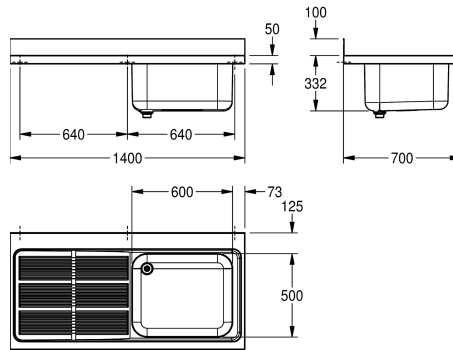

KWC MAXIMA Kommersiella bänkar

Modell-Linie: MAXIMA | MAXL117-140
Catering | Diskbänkar för catering

KWC-No.

2000057159
Drip section right

2000057556
Drip section left

Avlopps position

Höger

Vänster

Kommersiella bänkar för nedfällning eller väggmontage, rostfritt stål, satin yta, godstjocklek 1 mm, djupdragen sömlös svetsad skål med olika dimensioner, utan bräddavlopp och 100 mm blandarhylla, skålen till vänster eller höger, 1 1/2" avlopp med tvådelat bräddavloppsror bestående av perforerat rostfritt rör och en plaströrsdel,

Skål.- skål djup	300 mm
Skål finish	Satin yta
Skål - djup	500 mm
Skål - vidd	600 mm
Avlopps position	Vänster
Avlopps tank	Drainer
Avlopp / tank vägg kvalitet	1
Material	Rostfritt stål
Materialkod	1.4301
Material tjocklek	1 mm
Ljuddämpande	Ja
Övergripande djup	700 mm
Total höjd	432 mm
Total bredd	1,400 mm
Bakre stående	Ja
Ytfinish	Satin yta
Kran hylla	Ja
Typ av montering	MOUNTED-ON-PRODUCT
Avfalls håls placering	Vänster bakre hörnet
Avfalls håls beräkning	216 mm
avfallsbehållare ingår	Ja
Avfalls storlek	DN 40

300 mm
Satin yta
500 mm
600 mm
Vänster
Drainer
1
Rostfritt stål
1.4301
1 mm
Ja
700 mm
432 mm
1,400 mm
Ja
Satin yta
Ja
MOUNTED-ON-PRODUCT
Vänster bakre hörnet
216 mm
Ja
DN 40

KWC MAXIMA Kommersiella bänkar