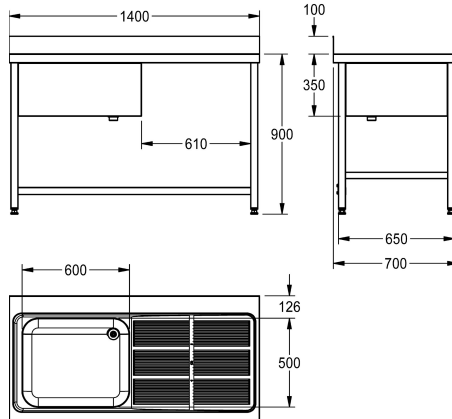

KWC MAXIMA

Živnostenský dřez s podstavcem

Modell-Linie: MAXIMA | MAXL140-70FDW

Živnostenské dřezy z ušlechtilé oceli | Živnostenské dřezy

KWC-No.

2000057560

Živnostenský dřez s podstavcem, rozměry 1400 x 900 x 700 mm (š x v x h), rozměry prohlubně 600 x 300 x 500 mm (š x v x h)

Živnostenský dřez svařený s podstavcem, chromniklová ocel, povrch hedvábně matný, tloušťka materiálu 1 mm, beze spár vevážený dřez bez přeřadu a s plochou pro baterii 80 mm, těleso ventilu 1 1/2" a 2dílná přeřadová trubka, vroubkovaná odkapávací plocha vpravo s odtokovým žlábkem se spádem ke dřezu a s konzolou z ušlechtilé oceli přivařenou zespodu, 100 mm vysoký zadní lem beze spár jako ochrana proti postříkání,

podstavec s plnými stěnami o výšce 300 mm bez ostrých hran a s místem na myčku nádobí, nohy 40 x 40 mm s nastavením výšky 25 mm, zadní příčná výztuha pro lepší stabilitu, včetně vyvrtných otvorů k upevnění na stěnu.

Rozměry 1400 x 900 x 700 mm (š x v x h)

Rozměry dřezu 600 x 300 x 500 mm (š x v x h)

Technické údaje

Umyvadlo - výška
Celková délka umyvadla
Umyvadlo - hloubka
Umyvadlo - šířka
Umístění odkapávače
Odkapávač nebo zásobník
Odkapávač / zásobník
Materiál
Kód materiálu
Tloušťka materiálu
Hluková ochrana
Celková hloubka
Celková výška
Celková šířka
Zadní lišta
Povrch
Místo pro armaturu
Způsob montáže
Umístění odtoku
Vzdálenost odpadu od zdi
Včetně odpadové sady
Velikost odpadu