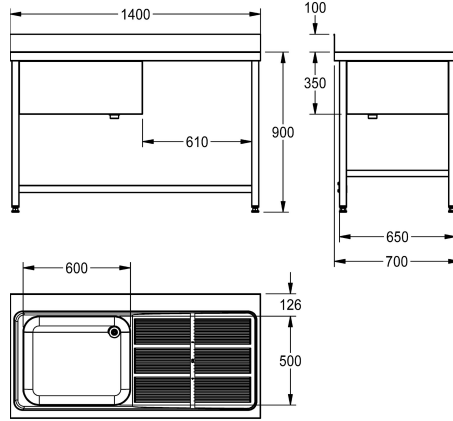

### Fregadero industrial con bastidor

Modell-Linie: MAXIMA | MAXL140-70FDW

Catering | Lavabos profesionales

#### KWC-No.

**2000057560**

Dimensiones 1400 x 900 x 700 mm (L x A x P), dimensiones de cubetas 600 x 300 x 500 mm (L x A x P)

Fregadero industrial con bastidor soldado, acero de cromo níquel, acabado satinado, espesor de material 1 mm, cubeta soldada sin juntas, sin rebosadero y con anaquel para grifería 80 mm, cuerpo de válvula 1½" y tubo de rebosadero en dos piezas, superficie de goteo a la derecha con estrias y escurridor orientado hacia el cuenco, superficie de goteo con consola de acero inoxidable reforzada, pared posterior sin juntas de 100 mm de altura como

Dimensiones 1400 x 1000 x 700 mm (L x A x P)

#### Datos técnicos

Altura de la cubeta	300 mm
Tratamiento de la superficie del lavabo	Acabado satinado
Longitud de lavabo	600 mm
Anchura de la cubeta	500 mm
Posición de escurridor	Derecho
Bandeja	Drainer
Número de escurridor/ bandejas	yes
Material	Acero inoxidable
Código	1.4301
Espesor del material	1 mm
Prevención de ruidos	Si
Profundidad	700 mm
Altura	1.000 mm
Anchura total	1.400 mm
Peto trasero	Si
Acabado de superficie	Acabado satinado
Repisa grifos	Si
Tipo de montaje	Montaje a suelo
Posición del desagüe	Esquina trasera derecha
Vaciado desagüe	216 mm
rebosadero incluido	Si
Tamaño vertedero	DN 40