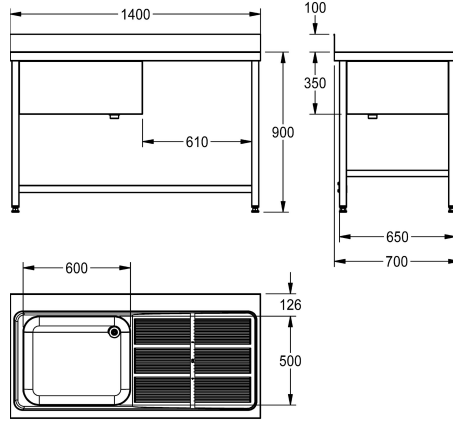

KWC MAXIMA

Ammattikäyttöön tarkoitettu tiskipöytä runkoineen

Modell-Linie: MAXIMA | MAXL140-70FDW

Catering | Catering sinks

KWC-No.

2000057560

Mitat 1400 x 900 x 700 mm (L x K x S), altaan mitat 600 x 300 x 500 mm (L x K x S)

MAXIMA pesuallas ja runko hitsattu yhteen, ruostumaton teräs, pinta satiinipinnoitettu, materiaalin paksuus 1 mm, syvävedetty piilosaumattuna hitsattu aillas, ilman ylivuotoa, 80 mm hanareuna, 1 1/2" pohjaventtiili, kaksiosainen ylivuotoputki, joka koostuu rei'itetystä ruostumattomasta teräsputkesta ja muoviputkesta, uritettu laskutaso ja viistous altaaseen, tyhjennyslaatu vahvistetulla

ruostumattomasta teräksestä valmistetulla kannakkeella, 100 mm takajalka, alarunko 300 mm kannella, jalat 40 x 40 mm ja korkeus säädettävissä 25 mm, poikittainen lista takana parempaa vakautta varten, porausreiät seinäsennusta varten esilaseroitu.

Mitat 1400 x 1000 x 700 mm (P x K x S)

Tekniset tiedot

Altaan korkeus
Altaan pinta
Altaan syvyys
Altaan pituus
Kuivatustason paikka
Kuvatustaso tai laskutaso
ATT-WS-DSQ
Materiaali
Rst teräslaji
Materiaalin vahvuus
Melun ehkäisy
Kokonaissyvyys
Kokonaiskorkeus
Kokonaisleveys
Takanosto
Pinnan viimeistely
Hanataso
Asennustapa
Pohjaventtiilin paikka
Pohjaventtiilin ulkonema
sisältää pohjaventtiilin
Pohjaventtiilin koko
IviCode