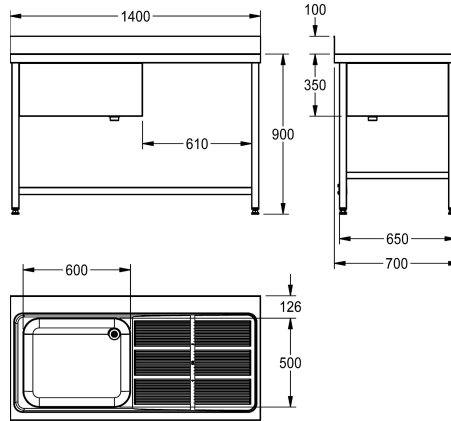

## KWC MAXIMA

Lavello professionale con basamento e spazio per lavastoviglie

Modell-Linie: MAXIMA | MAXL140-70FDW

Lavelli professionali | Lavelli professionali

### KWC-No.

**2000057560**

Dimensioni 1400 x 900 x 700 mm (L x A x P) Dimensioni lavabo  
600 x 300 x 500 mm (L x A x P)

Lavello professionale con basamento saldato, 1 vasca con gocciolatoio e spazio per lavastoviglie, in acciaio inox 18/10, finitura satinata, spessore 1,0 mm, con piano rubinetteria da 80 mm, scarico 1 1/2" con tubo di troppopieno in due pezzi, alzatina posteriore da 100 mm, basamento con rivestimento perimetrale da

300 mm, piedini 40x40 mm e altezza regolabile fino a 25 mm, traversa di rinforzo posteriore per una maggiore stabilità, fori per fissaggio a parete.

Dimensioni 1400 x 1000 x 700 mm (L x A x P)

### Dati tecnici

Altezza vasca
Finitura vasca
Profondità orizzontale della vasca
Larghezza vasca
Posizione gocciatoio
Gocciatoio o scolapiatti
Quantità gocciatoio / scolapiatti
Materiale
Codice materiale
Spessore del materiale
Prevenzione rumore
Profondità totale
Altezza totale
Larghezza complessiva
Altezza alzatina
Finitura della superficie
Piano rubinetteria
Tipo di montaggio
Posizione del foro di scarico
Proiezione del foro di scarico
gruppo di scarico incluso
Dimensione dello scarico