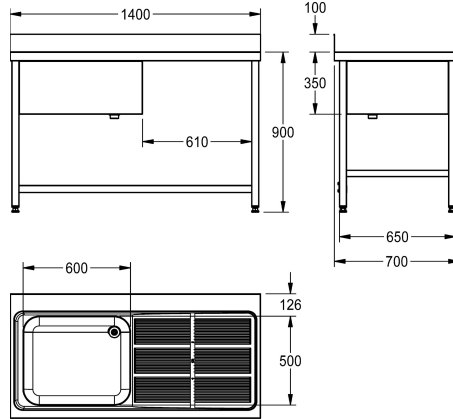

KWC MAXIMA

Grootkeukenspoeltafel met onderstel

Modell-Linie: MAXIMA | MAXL140-70FDW

Grootkeukenspoeltafels | Grootkeukenspoeltafels

KWC-No.

2000057560

Afmetingen 1400 x 900 x 700 mm (B x H x D) Afmetingen bak 600 x 300 x 500 mm (B x H x D)

Grootkeukenspoeltafel met aangelas onderstel van roestvrij staal, oppervlak zijdemat, materiaaldikte 1 mm, naadloos gelaste wasbak, zonder overloop en met 80 mm kraanvlak, 1 1/2" ventiel en tweedelige overlooppijp, geribbelde afdruiplak met waterkeringsrand, afdruiplak met gelaste roestvrijstalen bevestigingssteun, 100 mm hoge naadloze achterwand als spatbescherming, onderstel met 300 mm volledig omrande schort,

schort met uitsparing voor afwasmachine, poten 40 x 40 mm en in de hoogte verstelbaar tot 25 mm, dwarssteunen aan achterzijde voor een betere stabiliteit, voorzien van bevestigingsgaten voor wandmontage.

Afmetingen 1400 x 1000 x 700 mm (B x H x D)

Technical Data

Kuip - kuip diepte	300 mm
Afwerking kuip	Zijdeglans
Kuip - diepte	600 mm
Kuip - breedte	500 mm
Plaats van het afdruiplak	Rechts
Afdruiplak of legbord	Drainer
Afdruiplak / legbord hoeveelheid	yes
Materiaal	Roestvrij staal
Materiaalcode	1.4301
Materiaaldikte	1 mm
Ruis voorkomen	Ja
Totale diepte	700 mm
Totale hoogte	1.000 mm
Totale breedte	1.400 mm
Opstaande achterkant	Ja
Oppervlakaafwerking	Zijdeglans
Kraanvlak	Ja
Type montage	Vloerbevestiging
Positie afvoeropening	Rechter achterhoek
Lengte uitloop	216 mm
afvoer kit inbegrepen	Ja
Afvoer afmetingen	DN 40