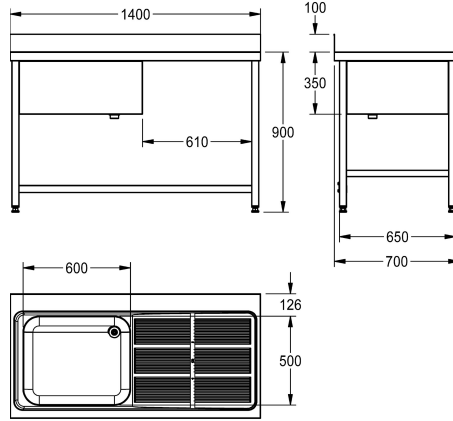

KWC MAXIMA

Grootkeukenspoeltafel met onderstel

Modell-Linie: MAXIMA | MAXL140-70FDW

Grootkeukenspoeltafels | Grootkeukenspoeltafels

KWC-No.

2000057560

Afmetingen 1400 x 900 x 700 mm (B x H x D) Afmetingen bak 600 x 300 x 500 mm (B x H x D)

Grootkeukenspoeltafel met aangelast onderstel van roestvrij staal, oppervlak zijdemat, materiaaldikte 1 mm, naadloos gelaste wasbak, zonder overloop en met 80 mm kraanvlak, 1 1/2" ventiel en tweedelige overlooppijp, geribbelde afdruiplak met waterkeringsrand, afdruiplak met gelaste roestvrijstalen bevestigingssteun, 100 mm hoge naadloze achterwand als spatbescherming, onderstel met 300 mm volledig omrande schort,

schort met uitsparing voor afwasmachine, poten 40 x 40 mm en in de hoogte verstelbaar tot 25 mm, dwarssteunen aan achterzijde voor een betere stabiliteit, voorzien van bevestigingsgaten voor wandmontage.

Afmetingen 1400 x 1000 x 700 mm (B x H x D)

Technical Data

Kuip - kuip diepte	300 mm
Afwerking kuip	Zijdeglans
Kuip - diepte	600 mm
Kuip - breedte	500 mm
Plaats van het afdruiplak	Rechts
Afdruiplak of legbord	Drainer
Afdruiplak / legbord hoeveelheid	yes
Materiaal	Roestvrij staal
Materiaalcode	1.4301
Materiaaldikte	1 mm
Ruis voorkomen	Ja
Totale diepte	700 mm
Totale hoogte	1.000 mm
Totale breedte	1.400 mm
Opstaande achterkant	Ja
Oppervlakaafwerking	Zijdeglans
Kraanvlak	Ja
Type montage	Vloerbevestiging
Positie afvoeropening	Rechter achterhoek
Lengte uitloop	216 mm
afvoer kit inbegrepen	Ja
Afvoer afmetingen	DN 40