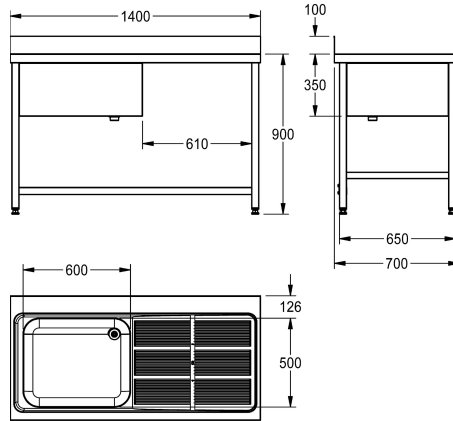

KWC MAXIMA Kommersiella bänkar

Modell-Linie: MAXIMA | MAXL140-70FDW
Catering | Diskbänkar för catering

KWC-No.

2000057560

Dimensions 1400 x 900 x 700 mm (W x H x D) Washbasin
dimensions 600 x 300 x 500 mm (W x H x D)

Kommersiell bänk och sammansvetsat med underredet, rostfritt stål, satin yta, godstjocklek 1 mm, djupdragen sömlös svetsad skål, utan bräddavlopp och 80 mm blandarhylla, 1 1/2" avlopp med tvådelat bräddavloppsror bestående av perforerat rostfritt rör och en plaströrsdel, avrinningsbord med räfflor till skål,

avrinningsbord förstärkt med en rostfri kosol, 100 mm uppvikt bakkant, underdel med 300 mm täckplåt, uttag för diskmaskin, med 40x40 mm fötter som kan höjjusteras 25 mm, kosat stag på baksida för ökad stabilitet, förborrade hål för väggmontage.

Technical Data

Skål - skål djup	300 mm
Skål finish	Satin yta
Skål - djup	600 mm
Skål - vidd	500 mm
Avlopps position	Höger
Avlopps tank	Drainer
Avlopp / tank vägg kvalitet	1
Material	Rostfritt stål
Materialkod	1.4301
Material tjocklek	1 mm
Ljuddämpande	Ja
Övergripande djup	700 mm
Total höjd	1,000 mm
Total bredd	1,400 mm
Bakre stående	Ja
Ytfinish	Satin yta
Kran hylla	Ja
Typ av montering	FLOOR-MOUNTING
Avfalls håls placering	Höger bakre hörn
Avfalls håls beräkning	216 mm
avfallsbehållare ingår	Ja
Avfalls storlek	DN 40