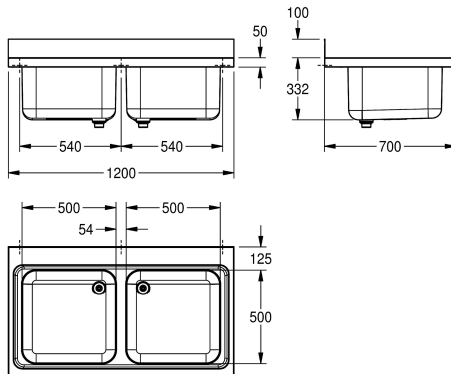

KWC MAXIMA Živnostenský dřez

Modell-Linie: MAXIMA | MAXL200-120

Živnostenské dřezy z ušlechtilé oceli | Živnostenské dřezy

KWC-No.

2000057561

Živnostenský dřez, rozměry 1200 x 432 x 700 mm (š x v x h),
rozměry prohlubně 500 x 300 x 500 mm (š x v x h)

Živnostenský dřez, k montáži na desku nebo na stěnu, chromiková ocel, povrch hedvábně matný, tloušťka materiálu 1 mm, beze spár vevařený dřez, bez přepadu a s plochou pro armaturu 100 mm, dřez vlevo nebo vpravo, odtokový ventil DN 40 a dvoudílná přepadová trubka, vroubkovaná odkapávací plocha se zvýšeným zadním okrajem a sklonem ke dřezu, konzola z ušlechtilé oceli

přivařená zespolu k odkapávací ploše, zadní stěna jako ochrana proti postříkání vysoká 100 mm a beze spár, konzoly jako volitelné příslušenství, vyvrtané otvory pro nástěnnou montáž.

Rozměry 1200 x 432 x 700 (š x v x h)

Technické údaje

Umyvadlo - výška

300 mm

Celková délka umyvadla

hedvábně matný

Umyvadlo - hloubka

500 mm

Umyvadlo - šířka