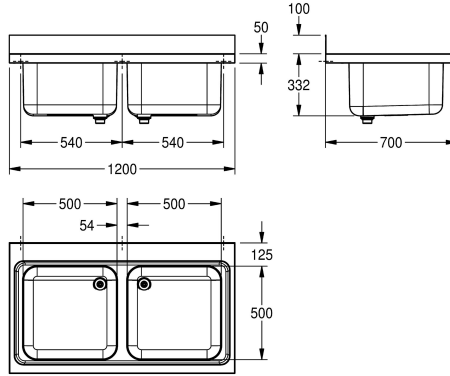

KWC MAXIMA Gewerbspüle

Modell-Linie: MAXIMA | MAXL200-120
Gewerbspülen aus Edelstahl | Gewerbspülen

KWC-Nr.

2000057561

Abmessungen 1200 x 432 x 700 mm (B x H x T),
Beckenabmessungen 500 x 300 x 500 mm (B x H x T)

Gewerbspüle, optional montierbar als Aufлагespüle (Untergestell) oder für Wandmontage (Konsolen), Chromnickelstahl, Oberfläche seidenmatt, Materialstärke 1,0 mm, 2 fugenlos eingeschweißte Becken, G 1 1/2 B Ventilkörper und 2-teiligem Überlauf-Standrohr, umlaufender Schwallrand, Armaturenbank 100 mm (T), fugenlose

Rückwand als Spritzschutz 100 mm (H), inklusive vorgefertigter Befestigungspunkte/ Lochbohrungen für Untergestell / Konsolen.

Abmessungen 1200 x 432 x 700 mm (B x H x T)
Muldenmaße 500 x 300 x 500 mm (B x H x T)

Technische Daten

Becken: Höhe	300 mm
Oberflächenbehandlung des Beckens	seidenmatt
Becken: Tiefe	500 mm
Becken: Breite	500 mm
Abtropffläche oder Ablage	nein
Material	Edelstahl
Materialtyp	1.4301 Chromnickelstahl V2A
Materialstärke	1 mm
Geräuschdämmung	ja
Gesamttiefe	700 mm
Gesamthöhe	432 mm
Gesamtbreite	1.200 mm
Schwallrand	ja
Oberflächenbehandlung	seidenmatt
Armaturenbank	ja
Art der Montage	am Produkt montiert
Position Ablauf	rechte hintere Ecke
Ausladung Ablauf	216 mm
Ablaufgarnitur inklusive	ja
Durchmesser Ablaufbohrung	DN 40
teamNumber	0

Optionales Zubehör