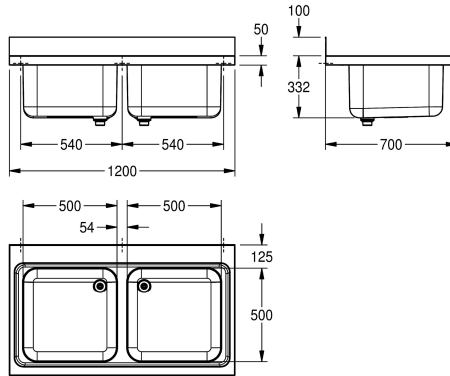

KWC MAXIMA Gewerbspüle

Modell-Linie: MAXIMA | MAXL200-120
Gewerbspülen aus Edelstahl | Gewerbspülen

KWC-Nr.

2000057561

Abmessungen 1200 x 432 x 700 mm (B x H x T),
Beckenabmessungen 500 x 300 x 500 mm (B x H x T)

Gewerbspüle, optional montierbar als Aufлагespüle (Untergestell) oder für Wandmontage (Konsolen), Chromnickelstahl, Oberfläche seidenmatt, Materialstärke 1,0 mm, 2 fugenlos eingeschweißte Becken, G 1 1/2 B Ventilkörper und 2-teiligem Überlauf-Standrohr, umlaufender Schwallrand, Armaturenbank 100 mm (T), fugenlose

Rückwand als Spritzschutz 100 mm (H), inklusive vorgefertigter Befestigungspunkte/ Lochbohrungen für Untergestell / Konsolen.

Abmessungen 1200 x 432 x 700 mm (B x H x T)
Muldenmaße 500 x 300 x 500 mm (B x H x T)

Technische Daten

Becken: Höhe	300 mm
Oberflächenbehandlung des Beck	seidenmatt
Becken: Tiefe	500 mm
Becken: Breite	500 mm
Abtropffläche oder Ablage	nein
Material	Edelstahl
Materialtyp	1.4301 Chromnickelstahl V2A
Materialstärke	1 mm
Geräuschdämmung	ja
Gesamttiefe	700 mm
Gesamthöhe	432 mm
Gesamtbreite	1.200 mm
Schwallrand	ja
Oberflächenbehandlung	seidenmatt
Armaturenbank	ja
Art der Montage	am Produkt montiert
Position Ablauf	rechte hintere Ecke
Ausladung Ablauf	216 mm
Ablaufgarnitur inklusive	ja
Durchmesser Ablaufbohrung	DN 40