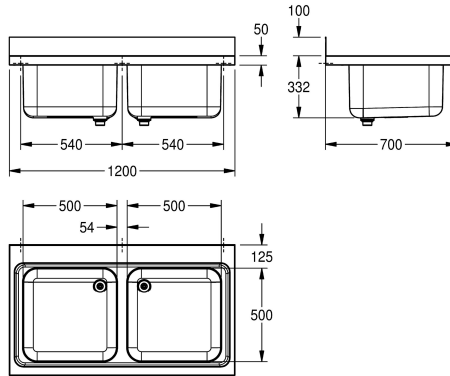

### KWC-No.

**2000057561**

Dimensiones 1200 x 432 x 700 mm (L x A x P), dimensiones de cubetas 500 x 300 x 500 mm (L x A x P)

Fregadero industrial, para montaje encastrado o a pared, acero de cromo niquel, acabado satinado, espesor de material 1 mm, cubeta soldada sin juntas, sin rebosadero y con anaquel para grifería 100 mm, válvula de desagüe de 1½" y tubo de rebosadero en dos piezas, pared posterior sin juntas de 100 mm de altura como

protección frente a salpicaduras, consolas como suministro opcional, con agujeros para montaje a pared.

Dimensiones 1200 x 432 x 700 mm (L x A x P)