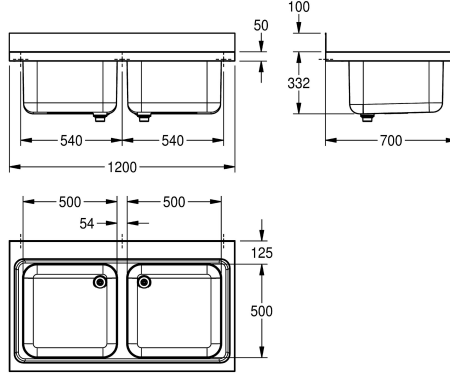

## KWC MAXIMA

Ammattikäyttöön tarkoitettu tiskipöytä

Modell-Linie: MAXIMA | MAXL200-120

Catering | Catering sinks

### KWC-No.

**2000057561**

Mitat 1200 x 432 x 700 mm (L x K x S), altaan mitat 500 x 300 x 500 mm (L x K x S)

Commercial sink for inset or wall mounting, stainless steel, surface satin finished, material thickness 1 mm, two deep drawn seamless welded bowls, without overflow and 100 mm top ledge, 1 1/2" waste with two part overflow tube consisting of perforated stainless steel tube and plastic tube, 100 mm rear upstand, wall

mounting brackets optional, drilling holes for wall mounting prelasered.

Dimensions 1200 x 432 x 700 mm (L x K x S)

300 mm
Satiinipintainen
500 mm
500 mm
Ei
Ruostumaton teräs
1.4301
1 mm
Kyllä
700 mm
432 mm
1,200 mm
Kyllä
Satiinipintainen
Kyllä
Asennettu tuotteeseen
Oikea taka kulma
216 mm
Kyllä
DN 40
0