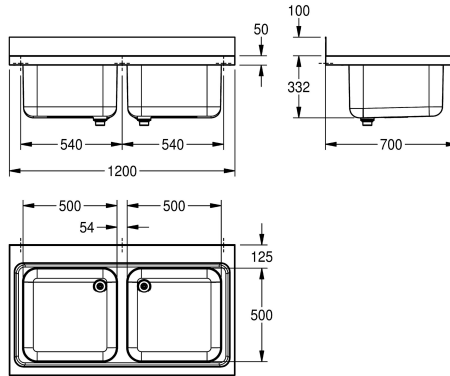

KWC MAXIMA Lavello professionale

Modell-Linie: MAXIMA | MAXL200-120
Lavelli professionali | Lavelli professionali

KWC-No.

2000057561

Dimensioni 1200 x 432 x 700 mm (L x A x P), dimensioni lavabo 500 x 300 x 500 mm (L x A x P)

Lavello professionale, 2 vasche, in acciaio inox 18/10, finitura satinata, spessore 1,0 mm, con piano rubinetteria da 100 mm, scarico 1 1/2" con tubo di troppopieno in due pezzi, alzatina posteriore da

100 mm.

Dimensioni 1200 x 432 x 700 mm (L x A x P)

Dati tecnici

Altezza vasca	300 mm
Finitura vasca	Finitura satinata
Profondità orizzontale della vasca	500 mm
Larghezza vasca	500 mm
Gocciolatoio o scolapiatti	No
Materiale	Acciaio inox
Codice materiale	1.4301
Spessore del materiale	1 mm
Prevenzione rumore	Si
Profondità totale	700 mm
Altezza totale	432 mm
Larghezza complessiva	1.200 mm
Altezza alzatina	Si
Finitura della superficie	Finitura satinata
Piano rubinetteria	Si
Tipo di montaggio	Montato sul prodotto
Posizione del foro di scarico	Angolo posteriore destro
Proiezione del foro di scarico	216 mm
gruppo di scarico incluso	Si
Dimensione dello scarico	DN 40
teamNumber	0

Altezza vasca	300 mm
Finitura vasca	Finitura satinata
Profondità orizzontale della vasca	500 mm
Larghezza vasca	500 mm
Gocciolatoio o scolapiatti	No
Materiale	Acciaio inox
Codice materiale	1.4301
Spessore del materiale	1 mm
Prevenzione rumore	Si
Profondità totale	700 mm
Altezza totale	432 mm
Larghezza complessiva	1.200 mm
Altezza alzatina	Si
Finitura della superficie	Finitura satinata
Piano rubinetteria	Si
Tipo di montaggio	Montato sul prodotto
Posizione del foro di scarico	Angolo posteriore destro
Proiezione del foro di scarico	216 mm
gruppo di scarico incluso	Si
Dimensione dello scarico	DN 40
teamNumber	0