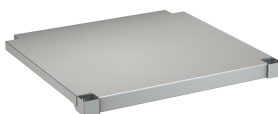

Lavello professionale, 2 vasche, in acciaio inox 18/10, finitura satinata, spessore 1,0 mm, con piano rubinetteria da 100 mm, scarico 1 1/2" con tubo di troppopieno in due pezzi, alzatina posteriore da

100 mm.

Dimensioni 1200 x 432 x 700 mm (L x A x P)

Dati tecnici

Altezza vasca	300 mm
Finitura vasca	Finitura satinata
Profondità orizzontale della vasca	500 mm
Larghezza vasca	500 mm
Gocciolatoio o scolapiatti	No
Materiale	Acciaio inox
Codice materiale	1.4301
Spessore del materiale	1 mm
Prevenzione rumore	Si
Profondità totale	700 mm
Altezza totale	432 mm
Larghezza complessiva	1.200 mm
Altezza alzatina	Si
Finitura della superficie	Finitura satinata
Piano rubinetteria	Si
Tipo di montaggio	Montato sul prodotto
Posizione del foro di scarico	Angolo posteriore destro
Proiezione del foro di scarico	216 mm
gruppo di scarico incluso	Si
Dimensione dello scarico	DN 40
teamNumber	0

Altezza vasca	300 mm
Finitura vasca	Finitura satinata
Profondità orizzontale della vasca	500 mm
Larghezza vasca	500 mm
Gocciolatoio o scolapiatti	No
Materiale	Acciaio inox
Codice materiale	1.4301
Spessore del materiale	1 mm
Prevenzione rumore	Si
Profondità totale	700 mm
Altezza totale	432 mm
Larghezza complessiva	1.200 mm
Altezza alzatina	Si
Finitura della superficie	Finitura satinata
Piano rubinetteria	Si
Tipo di montaggio	Montato sul prodotto
Posizione del foro di scarico	Angolo posteriore destro
Proiezione del foro di scarico	216 mm
gruppo di scarico incluso	Si
Dimensione dello scarico	DN 40
teamNumber	0

Accessori opzionali

KWC MAXIMA Lavello professionale

Modell-Linie: MAXIMA | MAXL200-120
Lavelli professionali | Lavelli professionali

Staffa MAXIMA

2000057094
MAXB700

Basamento MAXIMA per Maxima

2000057104
MAXF120-70