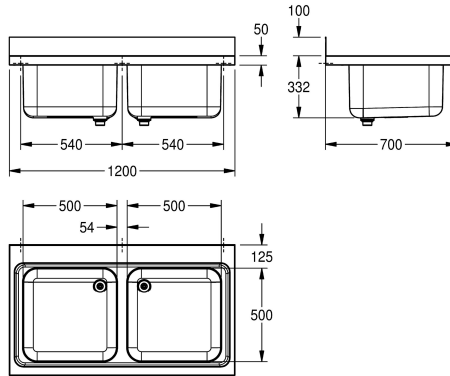

KWC MAXIMA Lavello professionale

Modell-Linie: MAXIMA | MAXL200-120
Lavelli professionali | Lavelli professionali

KWC-No.

2000057561

Dimensioni 1200 x 432 x 700 mm (L x A x P), dimensioni lavabo 500 x 300 x 500 mm (L x A x P)

Lavello professionale, 2 vasche, in acciaio inox 18/10, finitura satinata, spessore 1,0 mm, con piano rubinetteria da 100 mm, scarico 1 1/2" con tubo di troppopieno in due pezzi, alzatina posteriore da

100 mm.

Dimensioni 1200 x 432 x 700 mm (L x A x P)

Dati tecnici

Altezza vasca	300 mm
Finitura vasca	Finitura satinata
Profondità orizzontale della vasca	500 mm
Larghezza vasca	500 mm
Gocciolatoio o scolapiatti	No
Materiale	Acciaio inox
Codice materiale	1.4301
Spessore del materiale	1 mm
Prevenzione rumore	Si
Profondità totale	700 mm
Altezza totale	432 mm
Larghezza complessiva	1.200 mm
Altezza alzatina	Si
Finitura della superficie	Finitura satinata
Piano rubinetteria	Si
Tipo di montaggio	Montato sul prodotto
Posizione del foro di scarico	Angolo posteriore destro
Proiezione del foro di scarico	216 mm
gruppo di scarico incluso	Si
Dimensione dello scarico	DN 40

Altezza vasca	300 mm
Finitura vasca	Finitura satinata
Profondità orizzontale della vasca	500 mm
Larghezza vasca	500 mm
Gocciolatoio o scolapiatti	No
Materiale	Acciaio inox
Codice materiale	1.4301
Spessore del materiale	1 mm
Prevenzione rumore	Si
Profondità totale	700 mm
Altezza totale	432 mm
Larghezza complessiva	1.200 mm
Altezza alzatina	Si
Finitura della superficie	Finitura satinata
Piano rubinetteria	Si
Tipo di montaggio	Montato sul prodotto
Posizione del foro di scarico	Angolo posteriore destro
Proiezione del foro di scarico	216 mm
gruppo di scarico incluso	Si
Dimensione dello scarico	DN 40