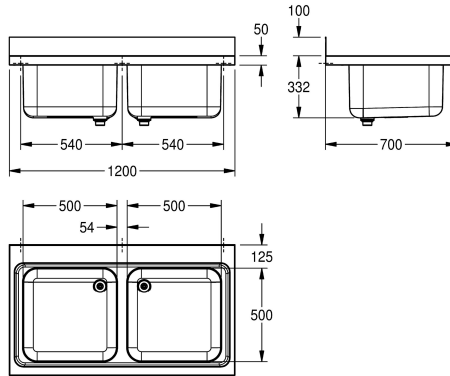

KWC MAXIMA

Grootkeukenspoeltafel

Modell-Linie: MAXIMA | MAXL200-120

Grootkeukenspoeltafels | Grootkeukenspoeltafels

KWC-No.

2000057561

Afmetingen 1200 x 432 x 700 mm (B x H x D) Afmetingen bak 500 x 300 x 500 mm (B x H x D)

Grootkeukenspoeltafel, te monteren als opbouwtafel of voor wandmontage van roestvrij staal, oppervlak zijdemat, materiaaldikte 1 mm, twee naadloos ingelaste spoelbakken, zonder overloop en met 100 mm kraanvlak, 1 1/2" afvoerventiel en tweedelige overlooppijp, 100 mm hoge naadloze achterwand als

spatbescherming, bevestigingssteunen optioneel verkrijgbaar, voorzien van bevestigingsgaten voor wandmontage.

Afmetingen 1200 x 432 x 700 mm (B x H x D)

Technical Data

Kuip - kuip diepte	300 mm
Afwerking kuip	Zijdeglans
Kuip - diepte	500 mm
Kuip - breedte	500 mm
Afdruipvlak of legbord	Neen
Materiaal	Roestvrij staal
Materiaalcode	1.4301
Materiaaldikte	1 mm
Ruis voorkomen	Ja
Totale diepte	700 mm
Totale hoogte	432 mm
Totale breedte	1,200 mm
Opstaande achterkant	Ja
Oppervlakafwerking	Zijdeglans
Kraanvlak	Ja
Type montage	Op product bevestigd
Positie afvoeropening	Rechter achterhoek
Lengte uitloop	216 mm
afvoer kit inbegrepen	Ja
Afvoer afmetingen	DN 40

Kuip - kuip diepte	300 mm
Afwerking kuip	Zijdeglans
Kuip - diepte	500 mm
Kuip - breedte	500 mm
Afdruipvlak of legbord	Neen
Materiaal	Roestvrij staal
Materiaalcode	1.4301
Materiaaldikte	1 mm
Ruis voorkomen	Ja
Totale diepte	700 mm
Totale hoogte	432 mm
Totale breedte	1,200 mm
Opstaande achterkant	Ja
Oppervlakafwerking	Zijdeglans
Kraanvlak	Ja
Type montage	Op product bevestigd
Positie afvoeropening	Rechter achterhoek
Lengte uitloop	216 mm
afvoer kit inbegrepen	Ja
Afvoer afmetingen	DN 40