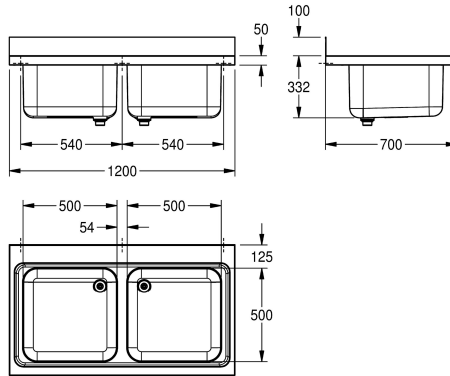

KWC MAXIMA

Grootkeukenspoeltafel

Modell-Linie: MAXIMA | MAXL200-120

Grootkeukenspoeltafels | Grootkeukenspoeltafels

KWC-No.

2000057561

Afmetingen 1200 x 432 x 700 mm (B x H x D) Afmetingen bak 500 x 300 x 500 mm (B x H x D)

Grootkeukenspoeltafel, te monteren als opbouwtafel of voor wandmontage van roestvrij staal, oppervlak zijdemat, materiaaldikte 1 mm, twee naadloos ingelaste spoelbakken, zonder overloop en met 100 mm kraanvlak, 1 1/2" afvoerventiel en tweedelige overlooppijp, 100 mm hoge naadloze achterwand als

spatbescherming, bevestigingssteunen optioneel verkrijgbaar, voorzien van bevestigingsgaten voor wandmontage.

Afmetingen 1200 x 432 x 700 mm (B x H x D)

Technical Data

Kuip - kuip diepte

300 mm

Afwerking kuip

216 mm

afvoer kit inbegrepen

Ja

Afvoer afmetingen

DN 40

Optionele toebehoren

KWC MAXIMA

Grootkeukenspoeltafel