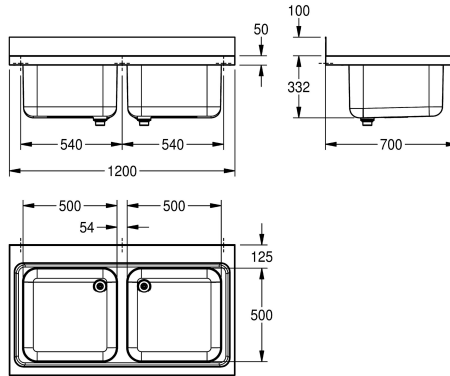

KWC MAXIMA Kommersiell bänk

Modell-Linie: MAXIMA | MAXL200-120
Catering | Diskbänkar för catering

KWC-No.

2000057561

Dimensions 1200 x 432 x 700 mm (W x H x D) Washbasin
dimensions 500 x 300 x 500 mm (W x H x D)

Kommersiell bänk för nedfällning eller väggmontage, rostfritt stål, satin yta, godstjocklek 1 mm, med två djupdragna sömlösa svetsade, utan bräddavlopp och 100 mm blandarhylla, 1 1/2" avlopp med tvådelat

bräddavloppsrör bestående av perforerat rostfritt rör och en plaströrsdel, 100 mm uppviktbakkant, konsoler för väggmontage, samt borrarade hål för väggmontage

Technical Data

Skål - skål djup	300 mm
Skål finish	Satin yta
Skål - djup	500 mm
Skål - vidd	500 mm
Avlopps tank	Nej
Material	Rostfritt stål
Materialkod	1.4301
Material tjocklek	1 mm
Ljuddämpande	Ja
Övergripande djup	700 mm
Total höjd	432 mm
Total bredd	1,200 mm
Bakre stående	Ja
Ytfinish	Satin yta
Kran hylla	Ja
Typ av montering	MOUNTED-ON-PRODUCT
Avfalls håls placering	Höger bakre hörn
Avfalls håls beräkning	216 mm
avfallsbehållare ingår	Ja
Avfalls storlek	DN 40

300 mm
Satin yta
500 mm
500 mm
Nej
Rostfritt stål
1.4301
1 mm
Ja
700 mm
432 mm
1,200 mm
Ja
Satin yta
Ja
MOUNTED-ON-PRODUCT
Höger bakre hörn
216 mm
Ja
DN 40

Extratillbehör

KWC MAXIMA Kommersiell bänk

Modell-Linie: MAXIMA | MAXL200-120
Catering | Diskbänkar för catering