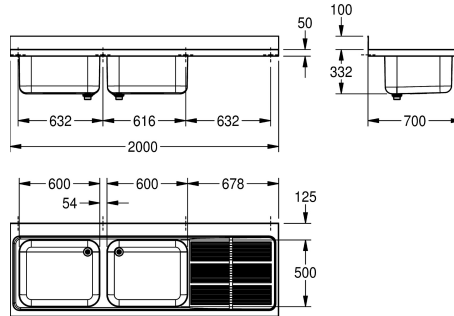

KWC MAXIMA Živnostenský dřez

Modell-Linie: MAXIMA | MAXL212-200

Živnostenské dřezy z ušlechtilé oceli | Živnostenské dřezy

KWC-No.

2000057584

odkapávací plocha vpravo

2000057586

odkapávací plocha vlevo

Živnostenský dřez, k montáži na desku nebo na stěnu, chromiková ocel, povrch hedvábně matný, tloušťka materiálu 1 mm, beze spár vevařený dřez, bez přepadu a s plochou pro armaturu 100 mm, dřez vlevo nebo vpravo, odtokový ventil DN 40 a dvoudílná přeřadová trubka, vroubkovaná odkapávací plocha se zvýšeným zadním okrajem a sklonem ke dřezu, konzola z ušlechtilé oceli

Rozměry 2000 x 432 x 700 mm (š x v x h)

Technické údaje

Umyvadlo - výška

300 mm

Celková délka umyvadla

hedvábně matný

Umyvadlo - hloubka

500 mm

Celková hloubka

700 mm

Celková výška

432 mm

Celková šířka

2.000 mm

Zadní lišta

ano