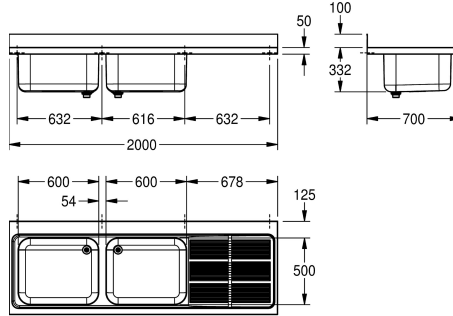

KWC MAXIMA

Ammattikäyttöön tarkoitettu tiskipöytä

Modell-Linie: MAXIMA | MAXL212-200

Catering | Catering sinks

KWC-No.

2000057584

Huuhtelutaso oikealla

2000057586

Huuhteluallas vasemmalla

Kuivatustason paikka

Oikea

Vasen

Ammattikäyttöön tiskipöytä upotetulle tai seinän kiinnitykselle, ruostumattomasta teräksestä, satiini pintainen, materiaalin paksuus 1 mm, kaksi syvää saumattomasti hitsattua allasta, ilman ylivuotoa ja 100 mm hanan reunusta, altaat vasemmalle tai oikealle, 1 1/2" pohjaventtiili kaksiosaisella ylivuoto putkella, joka koostuu reiätetyistä ruostumattomasta teräksestä valmistetusta putkesta ja muoviputkesta, altaassa viistous pohjaventtiiliin,

huuhtelutaso vahvistetulla ruostumattomasta teräksestä valmistetulla kiinnikkeellä, 100 mm takaosassa, seinäkiinnityskiinnikkeet valinnaiset, porausreiät seinä kiinnitystä varten. Altaas vasemmalla.
Mitat 2000 x 432 x 700 mm (l x k x s)
Huuhtelutaso oikealla

300 mm
Satiinipintainen
500 mm
600 mm
Oikea
Välutustaso
yes
Ruostumaton teräs
1.4301
1 mm
Kyllä
700 mm
432 mm
2,000 mm
Kyllä
Satiinipintainen
Kyllä
Asennettu tuotteeseen
Oikea taka kulma
216 mm
Kyllä
DN 40