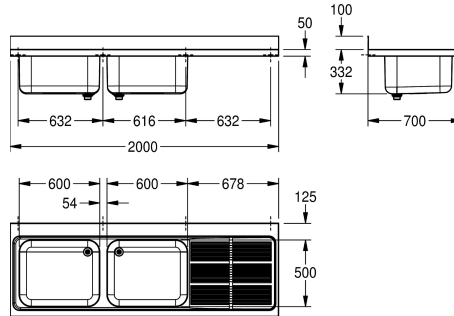

KWC MAXIMA Kommersiella bänkar

Modell-Linie: MAXIMA | MAXL212-200
Catering | Diskbänkar för catering

KWC-No.

2000057584

Drip section right

2000057586

Drip section left

Avlopps position

eller höger, 1 1/2" avlopp med tvådelat bräddavlopps rör bestående av perforerat rostfritt rör och en plaströrskedel, avrinningsbord med räfflor till skål, avrinningsbord med förstärkt med en rostfri konsol, 100 mm uppvikt bakkant, konsoler för väggmontage, samt borrade hål för väggmontage

Technical Data

Skål - skål djup

300 mm

Skål finish

Satin yta

Skål - djup

500 mm

Skål - vidd

700 mm

Total höjd

432 mm

Total bredd

2.000 mm

Bakre stående

Ja

Ytfinish