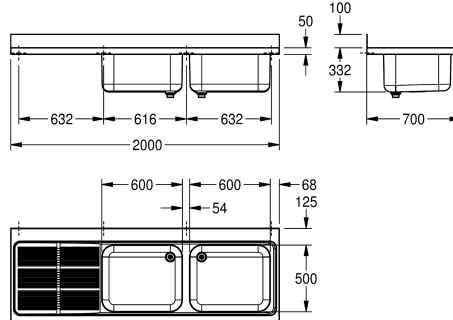

KWC MAXIMA Živnostenský dřez

Modell-Linie: MAXIMA | MAXL217-200

Živnostenské dřezy z ušlechtilé oceli | Živnostenské dřezy

KWC-No.

2000057584

odkapávací plocha vpravo

2000057586

odkapávací plocha vlevo

Umístění odkapávače

pravě

levý, - á, - é

Živnostenský dřez s přivařeným podstavcem, nerezová ocel, povrch jemný matový, tloušťka materiálu 1 mm, dva vnitřní díly hlubokotaženě bezešvé, bez přepadů, s místem pro stojánkovou baterii (100 mm), s umístěním vpravo nebo vlevo, ventil 1 1/2" s dvoudílnou přepadovou trubkou (děrovaná trubka z nerezové oceli

a plastová trubka), vpravo umístěná odkapávací deska s rýhovaním a optimalizovaným spádem, zesílená nerezová ocelová lišta a zadní lem o výšce 100 mm, konzole k montáži na stěnu k dodání na objednávku, laserem předvrtané otvory k montáži. Odkapávací deska vlevo

Technické údaje

Umyvadlo - výška

300 mm

Celková délka umyvadla

hedvábně matný

Umyvadlo - hloubka

500 mm

Umyvadlo - šířka

600 mm

Umístění odkapávače

levý, - á, - é

Odkapávač nebo zásobník

odkapávač

Odkapávač / zásobník

yes

Materiál

ušlechtilá ocel

Kód materiálu

1.4301

Tloušťka materiálu

1 mm

Hluková ochrana

ano

Celková hloubka

700 mm

Celková výška

432 mm

Celková šířka

2,000 mm

Zadní lišta

ano

Povrch

hedvábně matný

Místo pro armaturu

ano

Způsob montáže

na výrobek

Umístění odtoku

pravý zadní roh

Vzdálenost odpadu od zdi

216 mm

Včetně odpadové sady

ano

Velikost odpadu

DN 40

Volitelné příslušenství