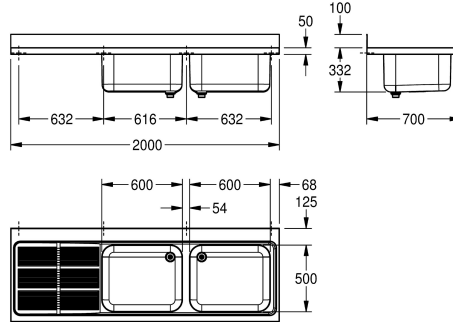

KWC MAXIMA

Ammattikäyttöön tarkoitettu tiskipöytä

Modell-Linie: MAXIMA | MAXL217-200

Catering | Catering sinks

KWC-No.

2000057584

Huuhtelutaso oikealla

2000057586

Huuhteluallas vasemmalla

Talouksallaisiin seinälle tai sisäänasennukseen, ruostumatonta terästä, satiini pintakäsittely, materiaalin paksuus 1 mm, kaksi alas laskettua saumattomasti hitsattua allasta, ilman ylivuotoa ja 100 mm hanan asennustila, altaat oikealla tai vasemmalla, 1 1/2" pohjaventtiili kaksiosaisella ylivuotoputkella muodostuen rei'itetystä

Kuivatustason paikka

Oikea

Vasen

teräsputkesta ja muoviputkesta, valutuspyöytä ritilämuotoiltu ja viettä altaaseen päin, valutuspyödyssä vahvistettu teräskannake, 100 mm takanosta, seinäasennuskannakkeet vaihtoehtoisesti valittavissa, seinäasennusta varten porattavat reiät esilaseroitu.

Tekniset tiedot

Altaan korkeus

300 mm

Altaan pinta

Satiini pintainen

Altaan syvyys

500 mm

Altaan pituus

600 mm

Kuivatustason paikka

Vasen

Kuivatustaso tai laskutaso

Valutustaso

ATT-WS-DSQ

yes

Materiaali

Ruostumatonta terästä

Rst teräslaji

1.4301

Materiaalin vahvuus

1 mm

Melun ehkäisy

Kyllä

Kokonaissyvyys

700 mm

Kokonaiskorkeus

432 mm

Kokonaisleveys

2,000 mm

Takanosto

Kyllä

Pinnan viimeistely

Satiini pintainen

Hanataso

Kyllä

Asennustapa

Asennettu tuotteeseen

Pohjaventtiilin paikka

Oikea taka kulma

Pohjaventtiilin ulkonema

216 mm

sisältää pohjaventtiilin

Kyllä

Pohjaventtiilin koko

DN 40

lviCode

0