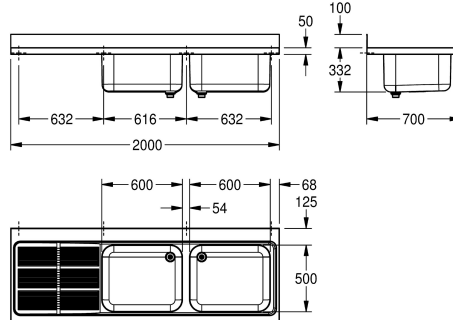

KWC MAXIMA Lavelli professionali

Modell-Linie: MAXIMA | MAXL217-200
Lavelli professionali | Lavelli professionali

KWC-No.

2000057584

Gocciolatoio a destra

2000057586

Gocciolatoio a sinistra

Posizione gocciolatoio

Destro /destra

Sinistro

Lavello professionale, 2 vasche con gocciolatoio, in acciaio inox 18/10, finitura satinata, spessore 1,0 mm, con piano rubinetteria da 100 mm, scarico 1 1/2" con tubo di troppopieno in due pezzi,

alzatina posteriore da 100 mm.

Gocciolatoio a sinistra

Dati tecnici

Altezza vasca

300 mm

Finitura vasca

Finitura satinata

Profondità orizzontale della vasca

500 mm

Larghezza vasca

600 mm

Posizione gocciolatoio

Sinistro

Gocciolatoio o scolapiatti

Drainer

Quantità gocciolatoio / scolapiatti

yes

Materiale

Acciaio inox

Codice materiale

1.4301

Spessore del materiale

1 mm

Prevenzione rumore

Si

Profondità totale

700 mm

Altezza totale

432 mm

Larghezza complessiva

2.000 mm

Altezza alzatina

Si

Finitura della superficie

Finitura satinata

Piano rubinetteria

Si

Tipo di montaggio

Montato sul prodotto

Posizione del foro di scarico

Angolo posteriore destro

Proiezione del foro di scarico

216 mm

gruppo di scarico incluso

Si

Dimensione dello scarico

DN 40

teamNumber

0

Accessori opzionali