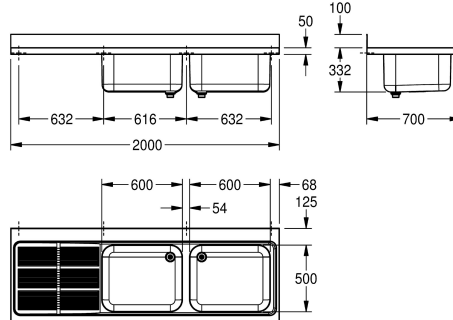

KWC MAXIMA Kommersiella bänkar

Modell-Linie: MAXIMA | MAXL217-200
Catering | Diskbänkar för catering

KWC-No.

2000057584
Drip section right

2000057586
Drip section left

Avlopps position

Höger

Vänster

eller höger, 1 1/2" avlopp med tvådelat bräddavloppsrör bestående av perforerat rostfritt rör och en plaströrsdel, avrinningsbord med räfflor till skål, avrinningsbord med förstärkt med en rostfri konsol, 100 mm uppvikt bakkant, konsoler för väggmontage, samt borrade hål för väggmontage

Technical Data

Skål - skål djup

300 mm

Skål finish

Satin yta

Skål - djup

500 mm

Skål - vidd

700 mm

Total höjd

432 mm

Total bredd

2.000 mm

Bakre stående

Ja

Ytfinish