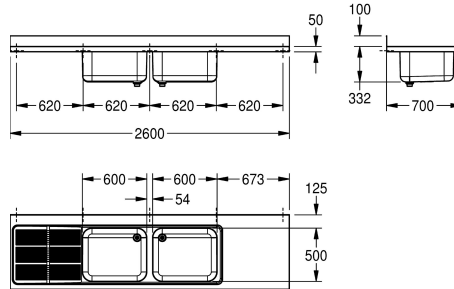

### KWC-No.

**2000057613**

Afmetingen 2600 x 432 x 700 mm (B x H x D) Afmetingen bak 600 x 300 x 500 mm (B x H x D)

Grootkeukenspoeltafel, te monteren als opbouwtafel of voor wandmontage van roestvrij staal, oppervlak zijdemat, materiaaldikte 1 mm, twee naadloos ingelaste spoelbakken, zonder overloop en met 100 mm kraanvlak, 1 1/2" afvoerventiel en tweedelige overlooppijp, geribbeld afdruipvlak met waterkeringsrand, legvlak links of rechts, afdruipvlak tegenover

legvlak, 100 mm hoge naadloze achterwand als spatbescherming, bevestigingssteunen optioneel verkrijgbaar, voorzien van bevestigingsgaten voor wandmontage.

Afdruipvlak links  
Afmetingen 2600 x 432 x 700 mm (B x H x D)

### Technical Data

Kuip - kuip diepte	300 mm
Afwerking kuip	Zijdeglans
Kuip - diepte	500 mm
Kuip - breedte	600 mm
Plaats van het afdruipvlak	Links
Afdruipvlak of legbord	Afdruipvlakken en legborden
Afdruipvlak / legbord hoeveelheid	2
Materiaal	Roestvrij staal
Materiaalcode	1.4301
Materiaaldikte	1 mm
Ruis voorkomen	Ja
Totale diepte	700 mm
Totale hoogte	432 mm
Totale breedte	2,600 mm
Opstaande achterkant	Ja
Oppervlakafwerking	Zijdeglans
Kraanvlak	Ja
Type montage	Op product bevestigd
Positie afvoeropening	Rechter achterhoek
Lengte uitloop	216 mm
afvoer kit inbegrepen	Ja
Afvoer afmetingen	DN 40

Kuip - kuip diepte	300 mm
Afwerking kuip	Zijdeglans
Kuip - diepte	500 mm
Kuip - breedte	600 mm
Plaats van het afdruipvlak	Links
Afdruipvlak of legbord	Afdruipvlakken en legborden
Afdruipvlak / legbord hoeveelheid	2
Materiaal	Roestvrij staal
Materiaalcode	1.4301
Materiaaldikte	1 mm
Ruis voorkomen	Ja
Totale diepte	700 mm
Totale hoogte	432 mm
Totale breedte	2,600 mm
Opstaande achterkant	Ja
Oppervlakafwerking	Zijdeglans
Kraanvlak	Ja
Type montage	Op product bevestigd
Positie afvoeropening	Rechter achterhoek
Lengte uitloop	216 mm
afvoer kit inbegrepen	Ja
Afvoer afmetingen	DN 40