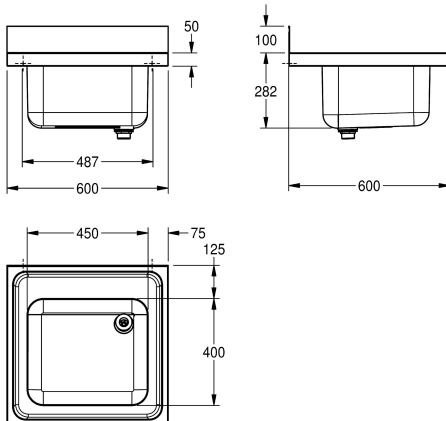

### KWC-No.

**2000057616**

Živnostenský dřez, rozměry 600 x 382 x 600 mm (š x v x h),  
rozměry prohlubně 450 x 250 x 400 mm (š x v x h)

Živnostenský dřez, k montáži na desku nebo na stěnu, chromiková ocel, povrch hedvábně matný, tloušťka materiálu 1 mm, beze spár vevařený dřez, bez přepadu a s plochou pro armaturu 800 mm, dřez vlevo nebo vpravo, odtokový ventil DN 40 a dvoudílná přepadová trubka, vroubkovaná odkapávací plocha se zvýšeným zadním okrajem a sklonem ke dřezu, konzola z ušlechtilé oceli

přivařená zespu k odkapávací ploše, zadní stěna jako ochrana proti postříkání vysoká 100 mm a beze spár, konzoly jako volitelné příslušenství, vyvrtané otvory pro nástěnnou montáž.

Rozměry 600 x 382 x 600 mm (š x v x h)

### Technické údaje

Umyvadlo - výška

250 mm

Celková délka umyvadla

hedvábně matný

Umyvadlo - hloubka

400 mm

Umyvadlo - šířka

1 mm

Hluková ochrana

ano

Celková hloubka

600 mm

Celková výška

382 mm

Celková šířka