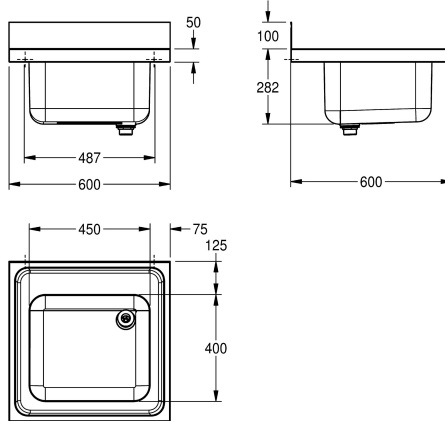

### KWC-No.

**2000057616**

Dimensioni 600 x 382 x 600 mm (L x A x P) Dimensioni lavabo 450 x 250 x 400 mm (L x A x P)

Lavello professionale, 1 vasca, in acciaio inox 18/10, finitura satinata, spessore 1,0 mm, con piano rubinetteria da 80 mm, scarico 1 1/2" con tubo di troppopieno in due pezzi, alzatina posteriore da

100 mm.

Dimensioni 600 x 382 x 600 mm (L x A x P)

### Dati tecnici

Altezza vasca	250 mm
Finitura vasca	Finitura satinata
Profondità orizzontale della vasca	400 mm
Larghezza vasca	450 mm
Gocciolatoio o scolapiatti	No
Materiale	Acciaio inox
Codice materiale	1.4301
Spessore del materiale	1 mm
Prevenzione rumore	Si
Profondità totale	600 mm
Altezza totale	382 mm
Larghezza complessiva	600 mm
Altezza alzatina	Si
Finitura della superficie	Finitura satinata
Piano rubinetteria	Si
Tipo di montaggio	Montato sul prodotto
Posizione del foro di scarico	Angolo posteriore destro
Proiezione del foro di scarico	221 mm
gruppo di scarico incluso	Si
Dimensione dello scarico	DN 40
teamNumber	0

Altezza vasca	250 mm
Finitura vasca	Finitura satinata
Profondità orizzontale della vasca	400 mm
Larghezza vasca	450 mm
Gocciolatoio o scolapiatti	No
Materiale	Acciaio inox
Codice materiale	1.4301
Spessore del materiale	1 mm
Prevenzione rumore	Si
Profondità totale	600 mm
Altezza totale	382 mm
Larghezza complessiva	600 mm
Altezza alzatina	Si
Finitura della superficie	Finitura satinata
Piano rubinetteria	Si
Tipo di montaggio	Montato sul prodotto
Posizione del foro di scarico	Angolo posteriore destro
Proiezione del foro di scarico	221 mm
gruppo di scarico incluso	Si
Dimensione dello scarico	DN 40
teamNumber	0