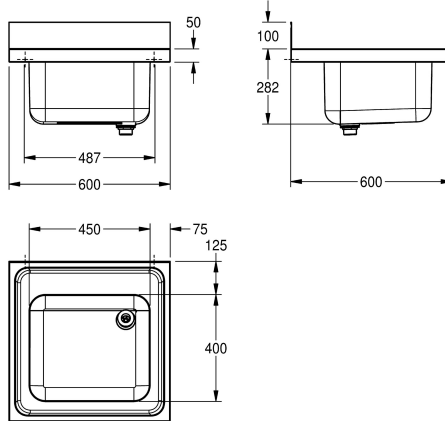

KWC MAXIMA Lavello professionale

Modell-Linie: MAXIMA | MAXS 100-60
Lavelli professionali | Lavelli professionali

KWC-No.

2000057616

Dimensioni 600 x 382 x 600 mm (L x A x P) Dimensioni lavabo 450 x 250 x 400 mm (L x A x P)

Lavello professionale, 1 vasca, in acciaio inox 18/10, finitura satinata, spessore 1,0 mm, con piano rubinetteria da 80 mm, scarico 1 1/2" con tubo di troppopieno in due pezzi, alzatina posteriore da

100 mm.

Dimensioni 600 x 382 x 600 mm (L x A x P)

Dati tecnici

Altezza vasca	250 mm
Finitura vasca	Finitura satinata
Profondità orizzontale della vasca	400 mm
Larghezza vasca	450 mm
Gocciolatoio o scolapiatti	No
Materiale	Acciaio inox
Codice materiale	1.4301
Spessore del materiale	1 mm
Prevenzione rumore	Si
Profondità totale	600 mm
Altezza totale	382 mm
Larghezza complessiva	600 mm
Altezza alzatina	Si
Finitura della superficie	Finitura satinata
Piano rubinetteria	Si
Tipo di montaggio	Montato sul prodotto
Posizione del foro di scarico	Angolo posteriore destro
Proiezione del foro di scarico	221 mm
gruppo di scarico incluso	Si
Dimensione dello scarico	DN 40

Altezza vasca	250 mm
Finitura vasca	Finitura satinata
Profondità orizzontale della vasca	400 mm
Larghezza vasca	450 mm
Gocciolatoio o scolapiatti	No
Materiale	Acciaio inox
Codice materiale	1.4301
Spessore del materiale	1 mm
Prevenzione rumore	Si
Profondità totale	600 mm
Altezza totale	382 mm
Larghezza complessiva	600 mm
Altezza alzatina	Si
Finitura della superficie	Finitura satinata
Piano rubinetteria	Si
Tipo di montaggio	Montato sul prodotto
Posizione del foro di scarico	Angolo posteriore destro
Proiezione del foro di scarico	221 mm
gruppo di scarico incluso	Si
Dimensione dello scarico	DN 40