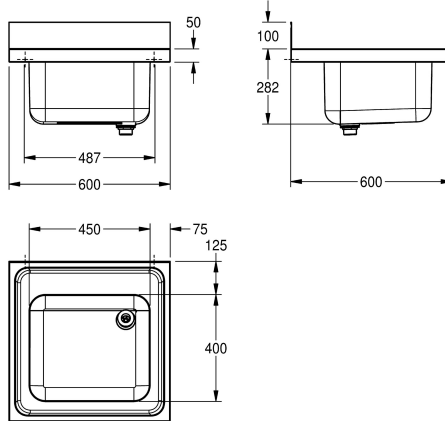

KWC MAXIMA Grootkeukenspoeltafel

Modell-Linie: MAXIMA | MAXS 100-60
Grootkeukenspoeltafels | Grootkeukenspoeltafels

KWC-No.

2000057616

Afmetingen 600 x 382 x 600 mm (B x H x D) Afmetingen bak 450 x 250 x 400 mm (B x H x D)

Grootkeukenspoeltafel, te monteren als opbouwtafel of voor wandmontage van roestvrij staal, oppervlak zijdemat, materiaaldikte 1 mm, naadloos ingelaste spoelbak, zonder overloop en met 80 mm kraanvlak, 1 1/2" afvoerventiel en tweedelige overlooppijp, 100 mm hoge naadloze achterwand als

spatbescherming, bevestigingssteunen optioneel verkrijgbaar, voorzien van bevestigingsgaten voor wandmontage.

Afmetingen 600 x 382 x 600 mm (B x H x D)

Technical Data

Kuip - kuip diepte	250 mm
Afwerking kuip	Zijdeglans
Kuip - diepte	400 mm
Kuip - breedte	450 mm
Afdruipvlak of legbord	Neen
Materiaal	Roestvrij staal
Materiaalcode	1.4301
Materiaaldikte	1 mm
Ruis voorkomen	Ja
Totale diepte	600 mm
Totale hoogte	382 mm
Totale breedte	600 mm
Opstaande achterkant	Ja
Oppervlakafwerking	Zijdeglans
Kraanvlak	Ja
Type montage	Op product bevestigd
Positie afvoeropening	Rechter achterhoek
Lengte uitloop	221 mm
afvoer kit inbegrepen	Ja
Afvoer afmetingen	DN 40

250 mm
Zijdeglans
400 mm
450 mm
Neen
Roestvrij staal
1.4301
1 mm
Ja
600 mm
382 mm
600 mm
Ja
Zijdeglans
Ja
Op product bevestigd
Rechter achterhoek
221 mm
Ja
DN 40

Optionele toebehoren

KWC MAXIMA

Grootkeukenspoeltafel