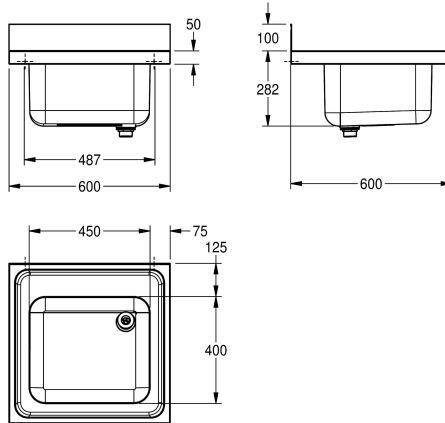

KWC MAXIMA Grootkeukenspoeltafel

Modell-Linie: MAXIMA | MAXS 100-60
Grootkeukenspoeltafels | Grootkeukenspoeltafels

KWC-No.

2000057616

Afmetingen 600 x 382 x 600 mm (B x H x D) Afmetingen bak 450 x 250 x 400 mm (B x H x D)

Grootkeukenspoeltafel, te monteren als opbouwtafel of voor wandmontage van roestvrij staal, oppervlak zijdemat, materiaaldikte 1 mm, naadloos ingelaste spoelbak, zonder overloop en met 80 mm kraanvlak, 1 1/2" afvoerventiel en tweedelige overlooppijp, 100 mm hoge naadloze achterwand als

spatbescherming, bevestigingssteunen optioneel verkrijgbaar, voorzien van bevestigingsgaten voor wandmontage.

Afmetingen 600 x 382 x 600 mm (B x H x D)

Technical Data

Kuip - kuip diepte	250 mm
Afwerking kuip	Zijdeglans
Kuip - diepte	400 mm
Kuip - breedte	450 mm
Afdruipvlak of legbord	Neen
Materiaal	Roestvrij staal
Materiaalcode	1.4301
Materiaaldikte	1 mm
Ruis voorkomen	Ja
Totale diepte	600 mm
Totale hoogte	382 mm
Totale breedte	600 mm
Opstaande achterkant	Ja
Oppervlakafwerking	Zijdeglans
Kraanvlak	Ja
Type montage	Op product bevestigd
Positie afvoeropening	Rechter achterhoek
Lengte uitloop	221 mm
afvoer kit inbegrepen	Ja
Afvoer afmetingen	DN 40

Kuip - kuip diepte	250 mm
Afwerking kuip	Zijdeglans
Kuip - diepte	400 mm
Kuip - breedte	450 mm
Afdruipvlak of legbord	Neen
Materiaal	Roestvrij staal
Materiaalcode	1.4301
Materiaaldikte	1 mm
Ruis voorkomen	Ja
Totale diepte	600 mm
Totale hoogte	382 mm
Totale breedte	600 mm
Opstaande achterkant	Ja
Oppervlakafwerking	Zijdeglans
Kraanvlak	Ja
Type montage	Op product bevestigd
Positie afvoeropening	Rechter achterhoek
Lengte uitloop	221 mm
afvoer kit inbegrepen	Ja
Afvoer afmetingen	DN 40