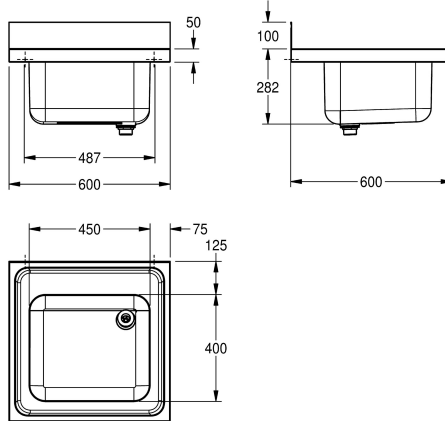

KWC MAXIMA Kommersiella bänkar

Modell-Linie: MAXIMA | MAXS100-60
Catering | Diskbänkar för catering

KWC-No.

2000057616

Dimensions 600 x 382 x 600 mm (W x H x D) Washbasin
dimensions 450 x 250 x 400 mm (W x H x D)

Kommersiella bänkar för nedfällning eller väggmontage, rostfritt stål, satin yta, godstjocklek 1 mm, djupdragen sömlös svetsad skål, utan bräddavlopp och 80 mm blandarhylla, 1 1/2" avlopp med tvådelat bräddavloppsrör bestående av perforerat rostfritt rör

och en plaströrsdel, 100 mm uppvikt bakkant, konsoler för väggmontage, samt borrarade hål för väggmontage. Mått 600 x 382 x 600 mm (B x H x D)

Technical Data

Skål- skål djup	250 mm
Skål finish	Satin yta
Skål - djup	400 mm
Skål - vidd	450 mm
Avlopps tank	Nej
Material	Rostfritt stål
Materialkod	1.4301
Material tjocklek	1 mm
Ljuddämpande	Ja
Övergripande djup	600 mm
Total höjd	382 mm
Total bredd	600 mm
Bakre stående	Ja
Ytfinish	Satin yta
Kran hylla	Ja
Typ av montering	MOUNTED-ON-PRODUCT
Avfalls håls placering	Höger bakre hörn
Avfalls håls beräkning	221 mm
avfallsbehållare ingår	Ja
Avfalls storlek	DN 40

250 mm
Satin yta
400 mm
450 mm
Nej
Rostfritt stål
1.4301
1 mm
Ja
600 mm
382 mm
600 mm
Ja
Satin yta
Ja
MOUNTED-ON-PRODUCT
Höger bakre hörn
221 mm
Ja
DN 40

Extratillbehör

KWC MAXIMA Kommersiella bänkar

Modell-Linie: MAXIMA | MAXS 100-60
Catering | Diskbänkar för catering