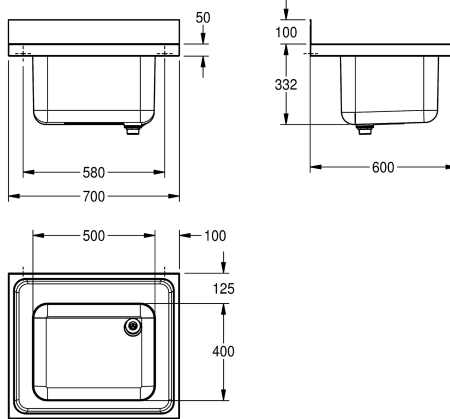

KWC MAXIMA Živnostenský dřez

Modell-Linie: MAXIMA | MAXS 100-70

Živnostenské dřezy z ušlechtilé oceli | Živnostenské dřezy

KWC-No.

2000057639

Živnostenský dřez, rozměry 700 × 432 × 600 mm (š × v × h),
rozměry prohlubně 500 × 300 × 400 mm (š × v × h)

Živnostenský dřez, k montáži na desku nebo na stěnu, chromiková ocel, povrch hedvábně matný, tloušťka materiálu 1 mm, beze spár vevařený dřez, bez přepadu a s plochou pro armaturu 800 mm, dřez vlevo nebo vpravo, odtokový ventil DN 40 a dvoudílná přepadová trubka, vroubkovaná odkapávací plocha se zvýšeným zadním okrajem a sklonem ke dřezu, konzola z ušlechtilé oceli

přivařená zespu k odkapávací ploše, zadní stěna jako ochrana proti postříkání vysoká 100 mm a beze spár, konzoly jako volitelné příslušenství, vyvrtané otvory pro nástěnnou montáž.

Rozměry 700 × 432 × 600 mm (š × v × h)

Technické údaje

Umyvadlo - výška	300 mm
Celková délka umyvadla	hedvábně matný
Umyvadlo - hloubka	400 mm
Umyvadlo - šířka	500 mm
Odkapávač nebo zásobník	Ne
Materiál	ušlechtilá ocel
Kód materiálu	1.4301
Tloušťka materiálu	1 mm
Hluková ochrana	ano
Celková hloubka	600 mm
Celková výška	432 mm
Celková šířka	700 mm
Zadní lišta	ano
Povrch	hedvábně matný
Místo pro armaturu	ano
Způsob montáže	na výrobek
Umístění odtoku	pravý zadní roh
Vzdálenost odpadu od zdi	221 mm
Včetně odpadové sady	ano
Velikost odpadu	DN 40