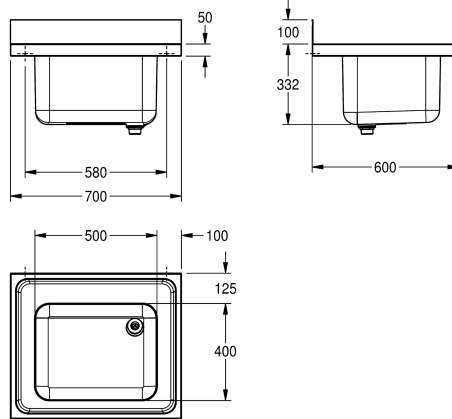

KWC MAXIMA Gewerbspüle

Modell-Linie: MAXIMA | MAXS 100-70
Gewerbspülen aus Edelstahl | Gewerbspülen

KWC-Nr.

2000057639

Abmessungen 700 x 432 x 600 mm (B x H x T),
Beckenabmessungen 500 x 300 x 400 mm (B x H x T)

Gewerbspüle, optional montierbar als Aufлагespüle (Untergestell) oder für Wandmontage (Konsolen), Chromnickelstahl, Oberfläche seidenmatt, Materialstärke 1,0 mm, fugenlos eingeschweißtes Becken, mit G 1 1/2 B Ventilkörper und 2-teiligem Überlauf-Standrohr, umlaufender Schwallrand, Armaturenbank 80 mm (T), fugenlose Rückwand als Spritzschutz 100 mm (H), inklusive

vorgefertigte Befestigungspunkte / Lochbohrungen für Untergestell / Konsolen.

Abmessungen 700 x 432 x 600 mm (B x H x T)
Muldenmaße 500 x 300 x 400 mm (B x H x T)

Technische Daten

Becken: Höhe	300 mm
Oberflächenbehandlung des Beck	seidenmatt
Becken: Tiefe	400 mm
Becken: Breite	500 mm
Abtropffläche oder Ablage	nein
Material	Edelstahl
Materialtyp	1.4301 Chromnickelstahl V2A
Materialstärke	1 mm
Geräuschdämmung	ja
Gesamttiefe	600 mm
Gesamthöhe	432 mm
Gesamtbreite	700 mm
Schwallrand	ja
Oberflächenbehandlung	seidenmatt
Armaturenbank	ja
Art der Montage	am Produkt montiert
Position Ablauf	rechte hintere Ecke
Ausladung Ablauf	221 mm
Ablaufgarnitur inklusive	ja
Durchmesser Ablaufbohrung	DN 40
IgPosNumber	63FR02A