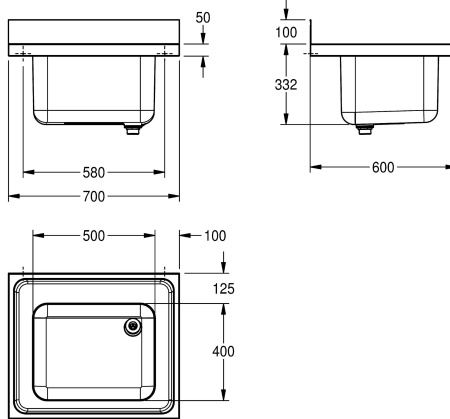

KWC MAXIMA Gewerbspüle

Modell-Linie: MAXIMA | MAXS 100-70
Gewerbspülen aus Edelstahl | Gewerbspülen

KWC-Nr.

2000057639

Abmessungen 700 x 432 x 600 mm (B x H x T),
Beckenabmessungen 500 x 300 x 400 mm (B x H x T)

Gewerbspüle, optional montierbar als Aufлагespüle (Untergestell) oder für Wandmontage (Konsolen), Chromnickelstahl, Oberfläche seidenmatt, Materialstärke 1,0 mm, fugenlos eingeschweißtes Becken, mit G 1 1/2 B Ventilkörper und 2-teiligem Überlauf-Standrohr, umlaufender Schwallrand, Armaturenbank 80 mm (T), fugenlose Rückwand als Spritzschutz 100 mm (H), inklusive

vorgefertigte Befestigungspunkte / Lochbohrungen für Untergestell / Konsolen.

Abmessungen 700 x 432 x 600 mm (B x H x T)
Muldenmaße 500 x 300 x 400 mm (B x H x T)

Technische Daten

Becken: Höhe	300 mm
Oberflächenbehandlung des Beckens	seidenmatt
Becken: Tiefe	400 mm
Becken: Breite	500 mm
Abtropffläche oder Ablage	nein
Material	Edelstahl
Materialtyp	1.4301 Chromnickelstahl V2A
Materialstärke	1 mm
Geräuschdämmung	ja
Gesamttiefe	600 mm
Gesamthöhe	432 mm
Gesamtbreite	700 mm
Schwallrand	ja
Oberflächenbehandlung	seidenmatt
Armaturenbank	ja
Art der Montage	am Produkt montiert
Position Ablauf	rechte hintere Ecke
Ausladung Ablauf	221 mm
Ablaufgarnitur inklusive	ja
Durchmesser Ablaufbohrung	DN 40
teamNumber	0

300 mm
seidenmatt
400 mm
500 mm
nein
Edelstahl
1.4301 Chromnickelstahl V2A
1 mm
ja
600 mm
432 mm
700 mm
ja
seidenmatt
ja
am Produkt montiert
rechte hintere Ecke
221 mm
ja
DN 40
0

Optionales Zubehör

KWC MAXIMA Gewerbspüle