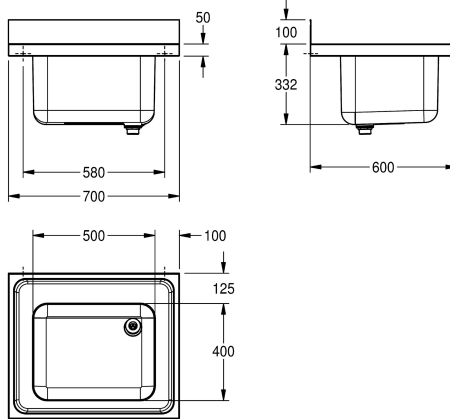

KWC MAXIMA Gewerbspüle

Modell-Linie: MAXIMA | MAXS 100-70
Gewerbspülen aus Edelstahl | Gewerbspülen

KWC-Nr.

2000057639

Abmessungen 700 x 432 x 600 mm (B x H x T),
Beckenabmessungen 500 x 300 x 400 mm (B x H x T)

Gewerbspüle, optional montierbar als Aufлагespüle (Untergestell) oder für Wandmontage (Konsolen), Chromnickelstahl, Oberfläche seidenmatt, Materialstärke 1,0 mm, fugenlos eingeschweißtes Becken, mit G 1 1/2 B Ventilkörper und 2-teiligem Überlauf-Standrohr, umlaufender Schwallrand, Armaturenbank 80 mm (T), fugenlose Rückwand als Spritzschutz 100 mm (H), inklusive

vorgefertigte Befestigungspunkte / Lochbohrungen für Untergestell / Konsolen.

Abmessungen 700 x 432 x 600 mm (B x H x T)
Muldenmaße 500 x 300 x 400 mm (B x H x T)

Technische Daten

Becken: Höhe	300 mm
Oberflächenbehandlung des Beck	seidenmatt
Becken: Tiefe	400 mm
Becken: Breite	500 mm
Abtropffläche oder Ablage	nein
Material	Edelstahl
Materialtyp	1.4301 Chromnickelstahl V2A
Materialstärke	1 mm
Geräuschdämmung	ja
Gesamttiefe	600 mm
Gesamthöhe	432 mm
Gesamtbreite	700 mm
Schwallrand	ja
Oberflächenbehandlung	seidenmatt
Armaturenbank	ja
Art der Montage	am Produkt montiert
Position Ablauf	rechte hintere Ecke
Ausladung Ablauf	221 mm
Ablaufgarnitur inklusive	ja
Durchmesser Ablaufbohrung	DN 40

300 mm
seidenmatt
400 mm
500 mm
nein
Edelstahl
1.4301 Chromnickelstahl V2A
1 mm
ja
600 mm
432 mm
700 mm
ja
seidenmatt
ja
am Produkt montiert
rechte hintere Ecke
221 mm
ja
DN 40

Optionales Zubehör

KWC MAXIMA Gewerbspüle