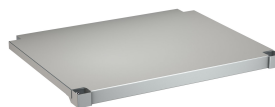

inoxidable reforzada, pared posterior sin juntas de 100 mm de altura como protección frente a salpicaduras, con agujeros para fijación a pared.

Dimensiones 700 x 432 x 600 mm (L x A x P)

Altura de la cubeta	300 mm
Tratamiento de la superficie del lavabo	Acabado satinado
Longitud de lavabo	400 mm
Anchura de la cubeta	500 mm
Bandeja	No
Material	Acero inoxidable
Código	1.4301
Espesor del material	1 mm
Prevención de ruidos	Si
Profundidad	600 mm
Altura	432 mm
Anchura total	700 mm
Peto trasero	Si
Acabado de superficie	Acabado satinado
Repisa grifos	Si
Tipo de montaje	Montado en producto
Posición del desagüe	Esquina trasera derecha
Vaciado desagüe	221 mm
rebosadero incluido	Si
Tamaño vertedero	DN 40

## KWC MAXIMA Fregadero industrial

Modell-Linie: MAXIMA | MAXS 100-70  
Catering | Lavabos profesionales

**Soporte de sujeción MAXIMA**

**2000057092**  
MAXB600

**Bastidor MAXIMA para Maxima**

**2000057124**  
MAXF70-60