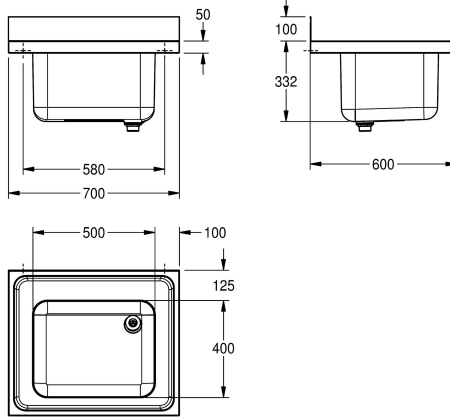

### KWC-No.

**2000057639**

Dimensiones 700 x 432 x 600 mm (L x A x P), dimensiones de cubetas 500 x 300 x 400 mm (L x A x P)

Fregadero industrial con bastidor soldado, acero de cromo níquel, acabado satinado, espesor de material 1 mm, cubeta soldada sin junta, sin rebosadero y con anaqueles para grifería 80 mm, válvula de desagüe de 1½" y tubo de rebosadero en dos piezas, superficie de goteo a la izquierda o derecha con estrias y escurridor orientado hacia el cuenco, superficie de goteo con consola de acero

inoxidable reforzada, pared posterior sin juntas de 100 mm de altura como protección frente a salpicaduras, con agujeros para fijación a pared.

Dimensiones 700 x 432 x 600 mm (L x A x P)

### Datos técnicos

Altura de la cubeta	300 mm
Tratamiento de la superficie del lavabo	Acabado satinado
Longitud de lavabo	400 mm
Anchura de la cubeta	500 mm
Bandeja	No
Material	Acero inoxidable
Código	1.4301
Espesor del material	1 mm
Prevención de ruidos	Si
Profundidad	600 mm
Altura	432 mm
Anchura total	700 mm
Peto trasero	Si
Acabado de superficie	Acabado satinado
Repisa grifos	Si
Tipo de montaje	Montado en producto
Posición del desagüe	Esquina trasera derecha
Vaciado desagüe	221 mm
rebosadero incluido	Si
Tamaño vertedero	DN 40

Altura de la cubeta	300 mm
Tratamiento de la superficie del lavabo	Acabado satinado
Longitud de lavabo	400 mm
Anchura de la cubeta	500 mm
Bandeja	No
Material	Acero inoxidable
Código	1.4301
Espesor del material	1 mm
Prevención de ruidos	Si
Profundidad	600 mm
Altura	432 mm
Anchura total	700 mm
Peto trasero	Si
Acabado de superficie	Acabado satinado
Repisa grifos	Si
Tipo de montaje	Montado en producto
Posición del desagüe	Esquina trasera derecha
Vaciado desagüe	221 mm
rebosadero incluido	Si
Tamaño vertedero	DN 40