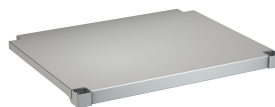

MAXIMA hylly Maximalle

2000100003
MAXT70-60