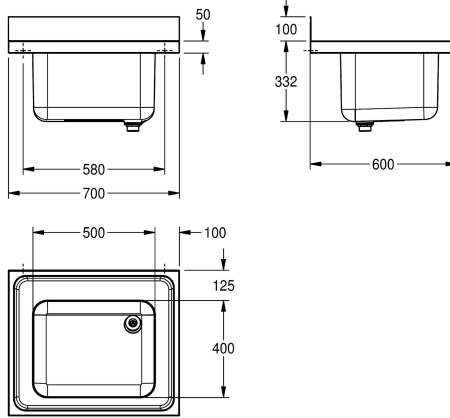

KWC MAXIMA

Ammattikäyttöön tarkoitettu tiskipöytä

Modell-Linie: MAXIMA | MAXS 100-70

Catering | Catering sinks

KWC-No.

2000057639

Mitat 700 x 432 x 600 mm (L x K x S).

Altaan mitat 500 x 300 x 400 mm (L x K x S)

ylivuotoputki, joka koostuu rei'itetystä ruostumattomasta teräksestä putki ja muoviputkesta, 100 mm takanosto, seinäkiinnikkeet valinnainen, porausreiät seinäasennusta varten esilaseoitu. Mitat 700 x 432 x 600 mm (P x K x S)

Tekniset tiedot

Altaan korkeus	300 mm
Altaan pinta	Satiinipintainen
Altaan syvyys	400 mm
Altaan pituus	500 mm
Kuvatustaso tai laskutaso	Ei
Materiaali	Ruostumaton teräs
Rst teräslaji	1.4301
Materiaalin vahvuus	1 mm
Melun ehkäisy	Kyllä
Kokonaissyvyys	600 mm
Kokonais korkeus	432 mm
Kokonaisleveys	700 mm
Takanosto	Kyllä
Pinnan viimeistely	Satiinipintainen
Hanataso	Kyllä
Asennustapa	Asennettu tuotteeseen
Pohjaventtiilin paikka	Oikea taka kulma
Pohjaventtiilin ulkonema	221 mm
sisältää pohjaventtiilin	Kyllä
Pohjaventtiilin koko	DN 40
IviCode	0

Altaan korkeus	300 mm
Altaan pinta	Satiinipintainen
Altaan syvyys	400 mm
Altaan pituus	500 mm
Kuvatustaso tai laskutaso	Ei
Materiaali	Ruostumaton teräs
Rst teräslaji	1.4301
Materiaalin vahvuus	1 mm
Melun ehkäisy	Kyllä
Kokonaissyvyys	600 mm
Kokonais korkeus	432 mm
Kokonaisleveys	700 mm
Takanosto	Kyllä
Pinnan viimeistely	Satiinipintainen
Hanataso	Kyllä
Asennustapa	Asennettu tuotteeseen
Pohjaventtiilin paikka	Oikea taka kulma
Pohjaventtiilin ulkonema	221 mm
sisältää pohjaventtiilin	Kyllä
Pohjaventtiilin koko	DN 40
IviCode	0